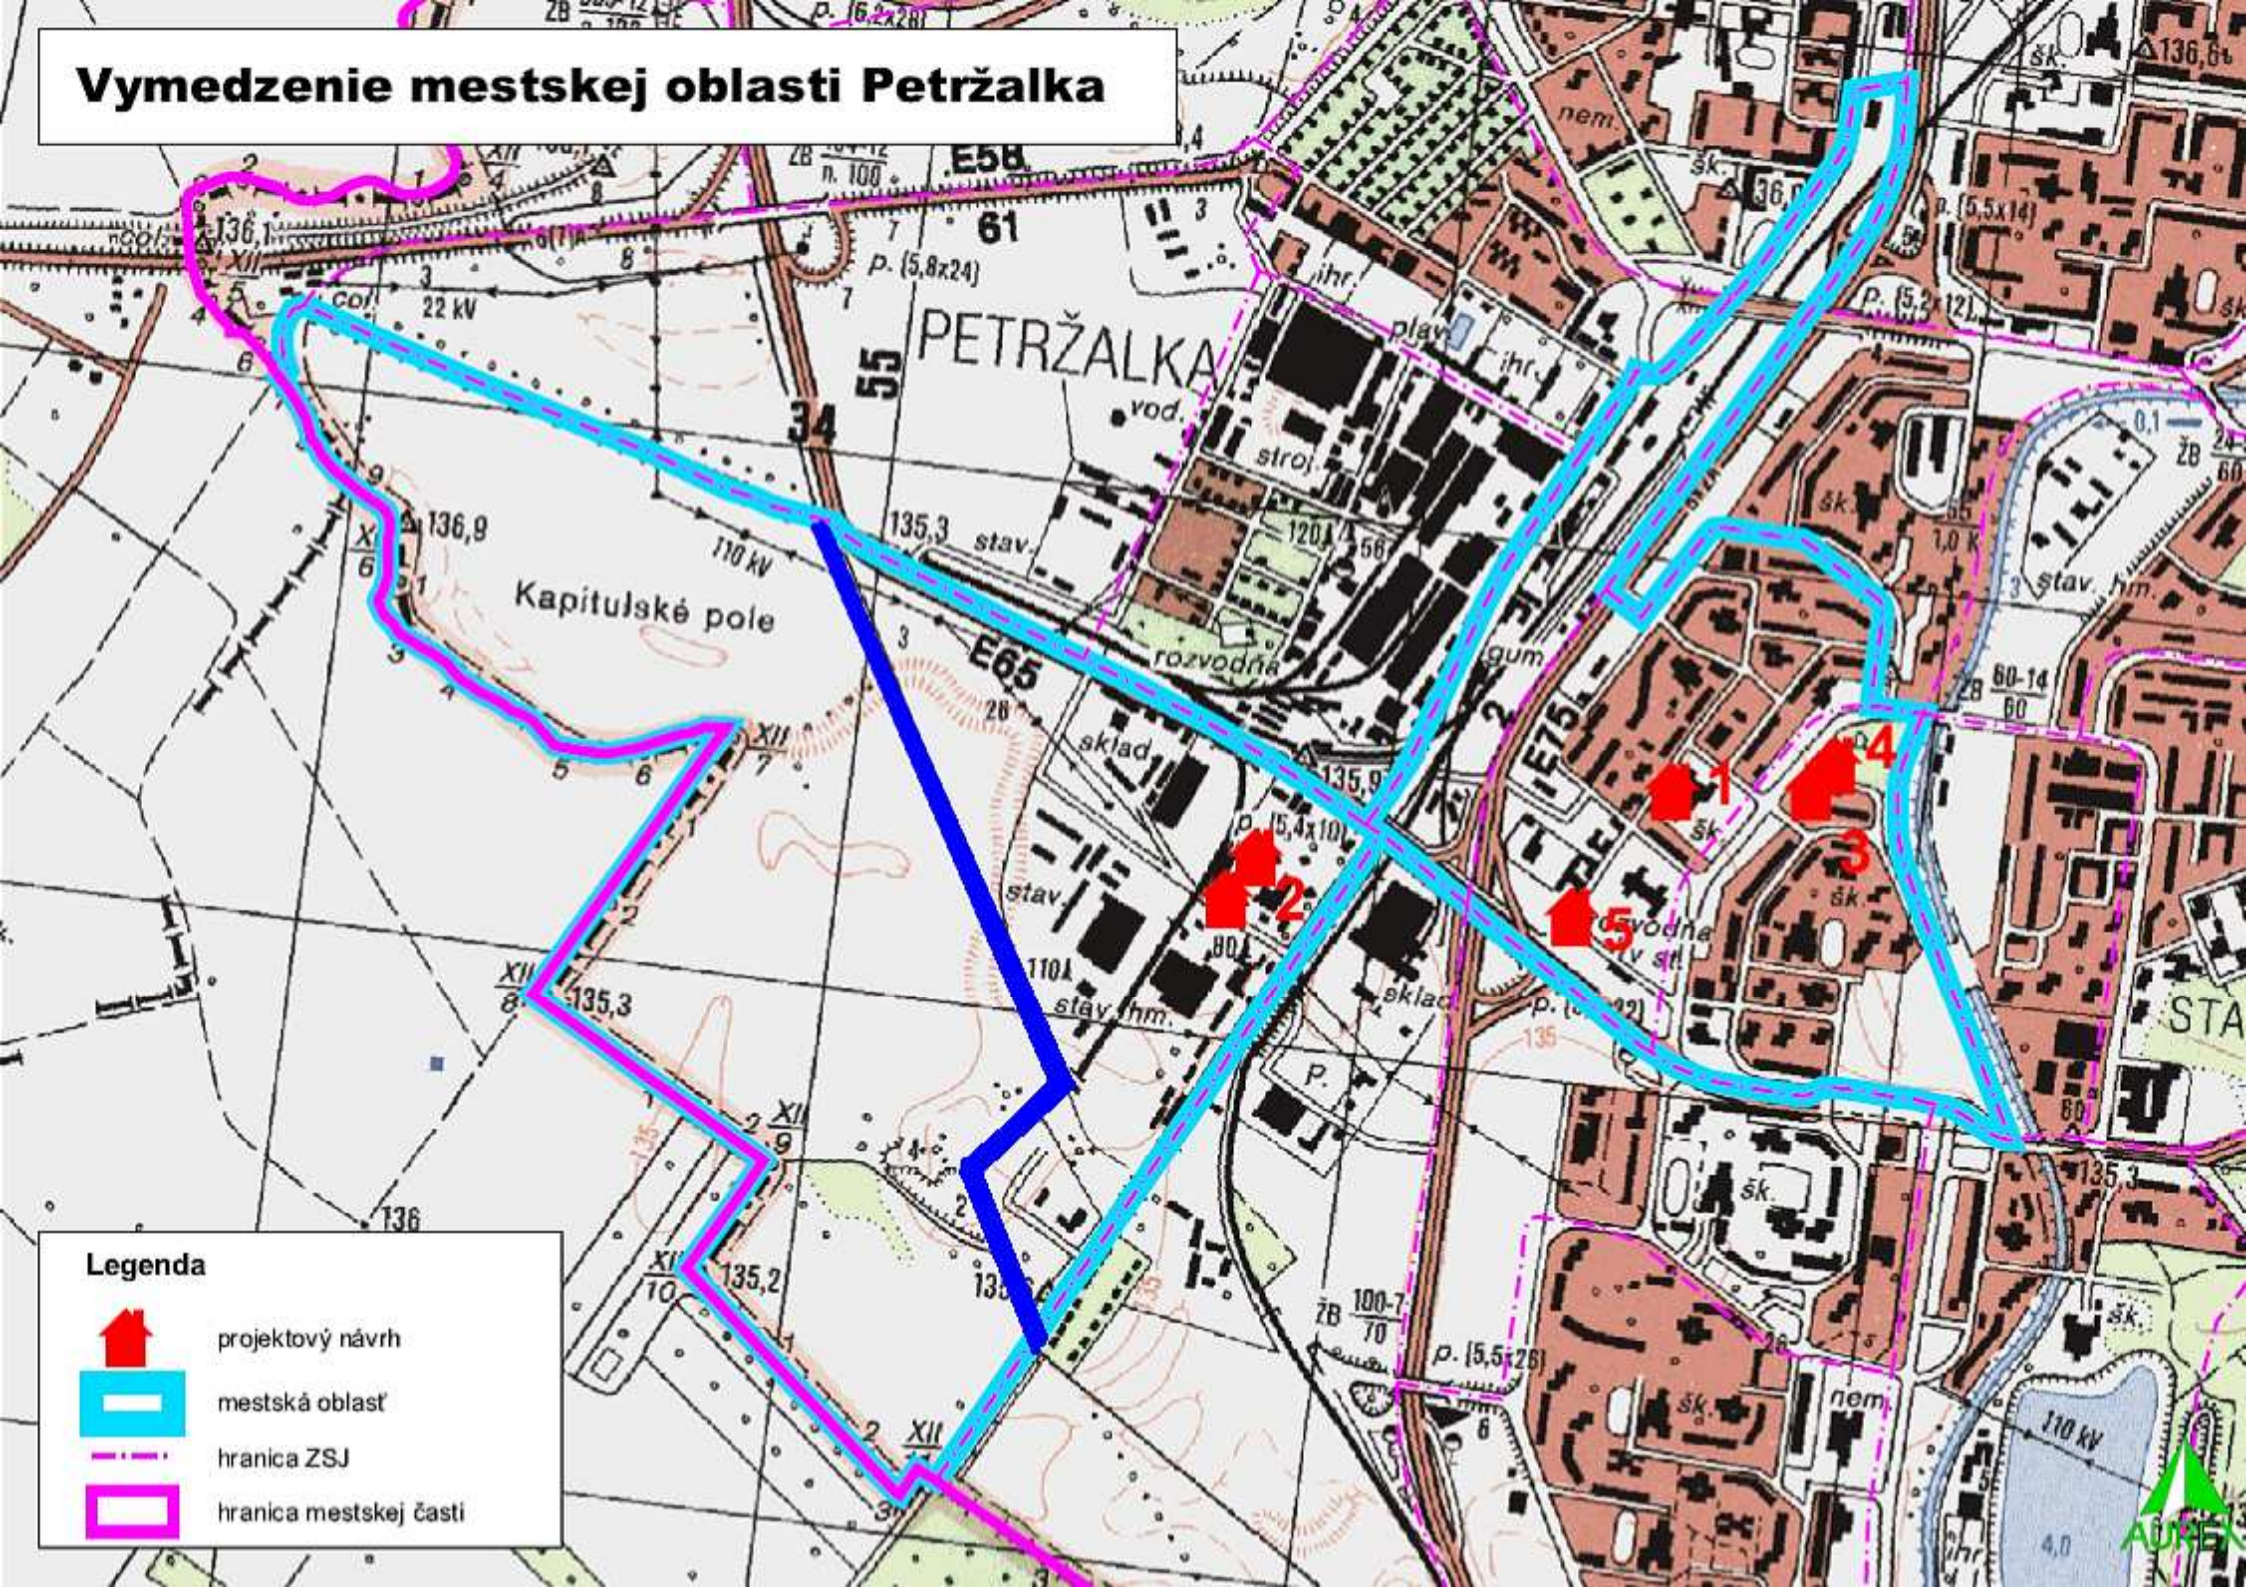

# Vymedzenie mestskej oblasti Petržalka

## Legenda

-  projektový návrh
-  mestská oblasť
-  hranica ZSJ
-  hranica mestskej časti