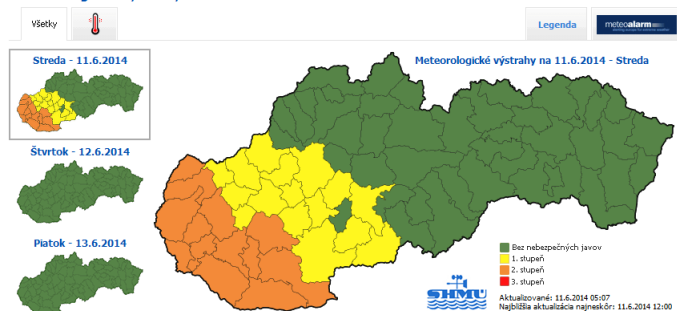

PREDPOVEDE A VÝSTRAHY

11.06.2014 09:00

I. SLOVENSKÁ REPUBLIKA

1. Meteorologické a hydrologické výstrahy

Meteorologické výstrahy:

SHMÚ vydal **výstrahu 2. stupňa** na deň 11.6.2014 od 13:00 do 18:00 hod. pre **jav vysoké teploty** pre celý Bratislavský kraj a časti Trnavského kraj a Nitrianskeho kraja. Na uvedenom území sa očakávajú maximálne teploty vzduchu 35 - 36 °C.

1. stupeň výstrahy pre **jav vysoké teploty** platí na deň 11.6.2014 od 13:00 do 18:00 hod. pre časti Trenčianskeho kraja a Banskobystrického kraja. Na uvedenom území sa očakávajú maximálne teploty vzduchu 33 - 34 °C.

Meteorologické výstrahy

Región	Jav	Stupne v hodinových krokoch																								
		0	1	2	3	4	5	6	7	8	9	10	11	12	13	14	15	16	17	18	19	20	21	22	23	
Bratislavský kraj	12																									
Banskobystrický kraj	11																									
Trenčiansky kraj	11																									
Košický kraj																										
Nitriansky kraj	12																									
Trnavský kraj	12																									
Prešovský kraj																										
Žilinský kraj																										

Hydrologické výstrahy:

Bez zverejnenia výstrah.

Stupne povodňovej aktivity:

Bez zverejnenia výstrah.

Ozónový smog:

Riadiace stredisko ozónového smogového varovného systému informuje verejnosť, že na dnešný deň nie je v platnosti žiaden zo signálov „UPOZORNENIE“ a „VÝSTRAHA“.

Zdroj: SHMU

Výstrahy na horách

Západné Tatry

Na mnohých turistických chodníkoch prebieha ťažba spadnutých stromov po víchrici, preto neodporúčame turistom návštevu južnej strany Západných Tatier. Doliny Jalovecká, Bobrovecká, Bystrá, Kamenistá, Tichá, Tatranská magistrála od Podbanského po ústie Bystrej doliny sú pre nepriechodnosť uzavreté. Chodník od Svoradu cez Prosečné je tiež ťažko priechodný. Na viacerých miestach sú na chodníkoch popadané stromy, lávky cez potoky sú poškodené. Do 15.6. platí sezónna uzávera turistických chodníkov podľa návštevného