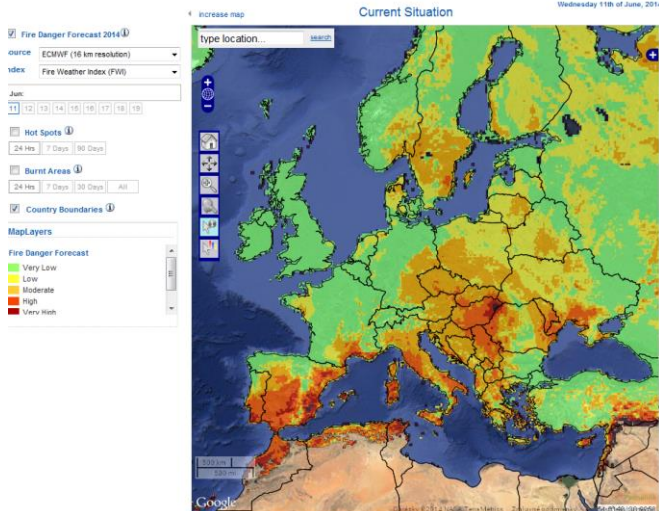

oranžový stupeň varovania.

Vysoké teploty na takmer celom území Rakúska, Česka, Chorvátska a Slovinska, juhu Talianska, juhu Čiernej Hory, juhu Poľska a juhozápadu Slovenska – oranžový stupeň varovania.

3. EFFIS (Forest Fire risk in Europe)

Mapa Európy s vyznačením rizikových miest vzniku lesných požiarov vid' nižšie.

EFFIS

Veľmi vysoké alebo extrémne riziko vzniku lesných požiarov je v niektorých častiach východu Španielska, juhu Francúzska, severovýchode Rakúska, juhovýchode Turecka a juhozápadne Ruska.

Zdroj: <http://forest.jrc.ec.europa.eu/effis/applications/current-situation/>

4. Bezpečnostná situácia v EU

V súvislosti s vývojom situácie v štátoch Európskeho spoločenstva na základe údajov získaných z Prezídia Policajného zboru bol vyhlásený prvý stupeň teroristického ohrozenia – nízky stupeň. Vyhlásenie súvisí so zavedením štvorstupňovej škály zhodnotenia miery teroristického ohrozenia. Škála pozostáva z nízkeho, zvýšeného, vysokého a kritického stupňa teroristického ohrozenia. Prvý – nízky stupeň je základným stupňom teroristického ohrozenia a zodpovedá stavu, keď neboli zaznamenané informácie o teroristickom ohrození namierenom voči Slovenskej republike, alebo súvisiacej so Slovenskou republikou, jej občanmi a záujmami.

Zdroj: MV SR

5. Správy z tlače

MOSKVA - Viac ako milión ruských pasov vydali úrady Ruskej federácie obyvateľom Krymskej republiky, ktorá sa v marci odtrhla od Ukrajiny a stala súčasťou Ruska. Informovala o tom agentúra ITAR-TASS s odvolaním sa na ruskú Federálnu migračnú službu. "Denne vydávame 20.000 pasov," uviedol pre ruský denník Izvestija šéf migračnej služby Konstantin Romodanovskij. "Dúfame, že do konca júna bude mať väčšina obyvateľov Krymu dokumenty potvrdzujúce, že sú ruskými občanmi," uviedol ďalej Romodanovskij. "Rád by som zopakoval, že všetci ľudia, ktorí sa pred 18. marcom zaregistrovali ako obyvatelia Krymu, sú pokladaní za ruských občanov. Preto sme povinní vydať im v priebehu troch mesiacov pasy," dodal šéf Federálnej migračnej služby. Za účelom urýchlenia procesu zriadila ruská migračná služba na celom Krymskom polostrove celkovo 300 mobilných kancelárií, v ktorých pracuje vyše 1000 jej zamestnancov. Krymská republika a mesto Sevastopol sa stali subjektami Ruskej federácie 18. marca, keď ruský prezident Vladimir Putin a proruské vedenie polostrova podpísali v moskovskom Kremli