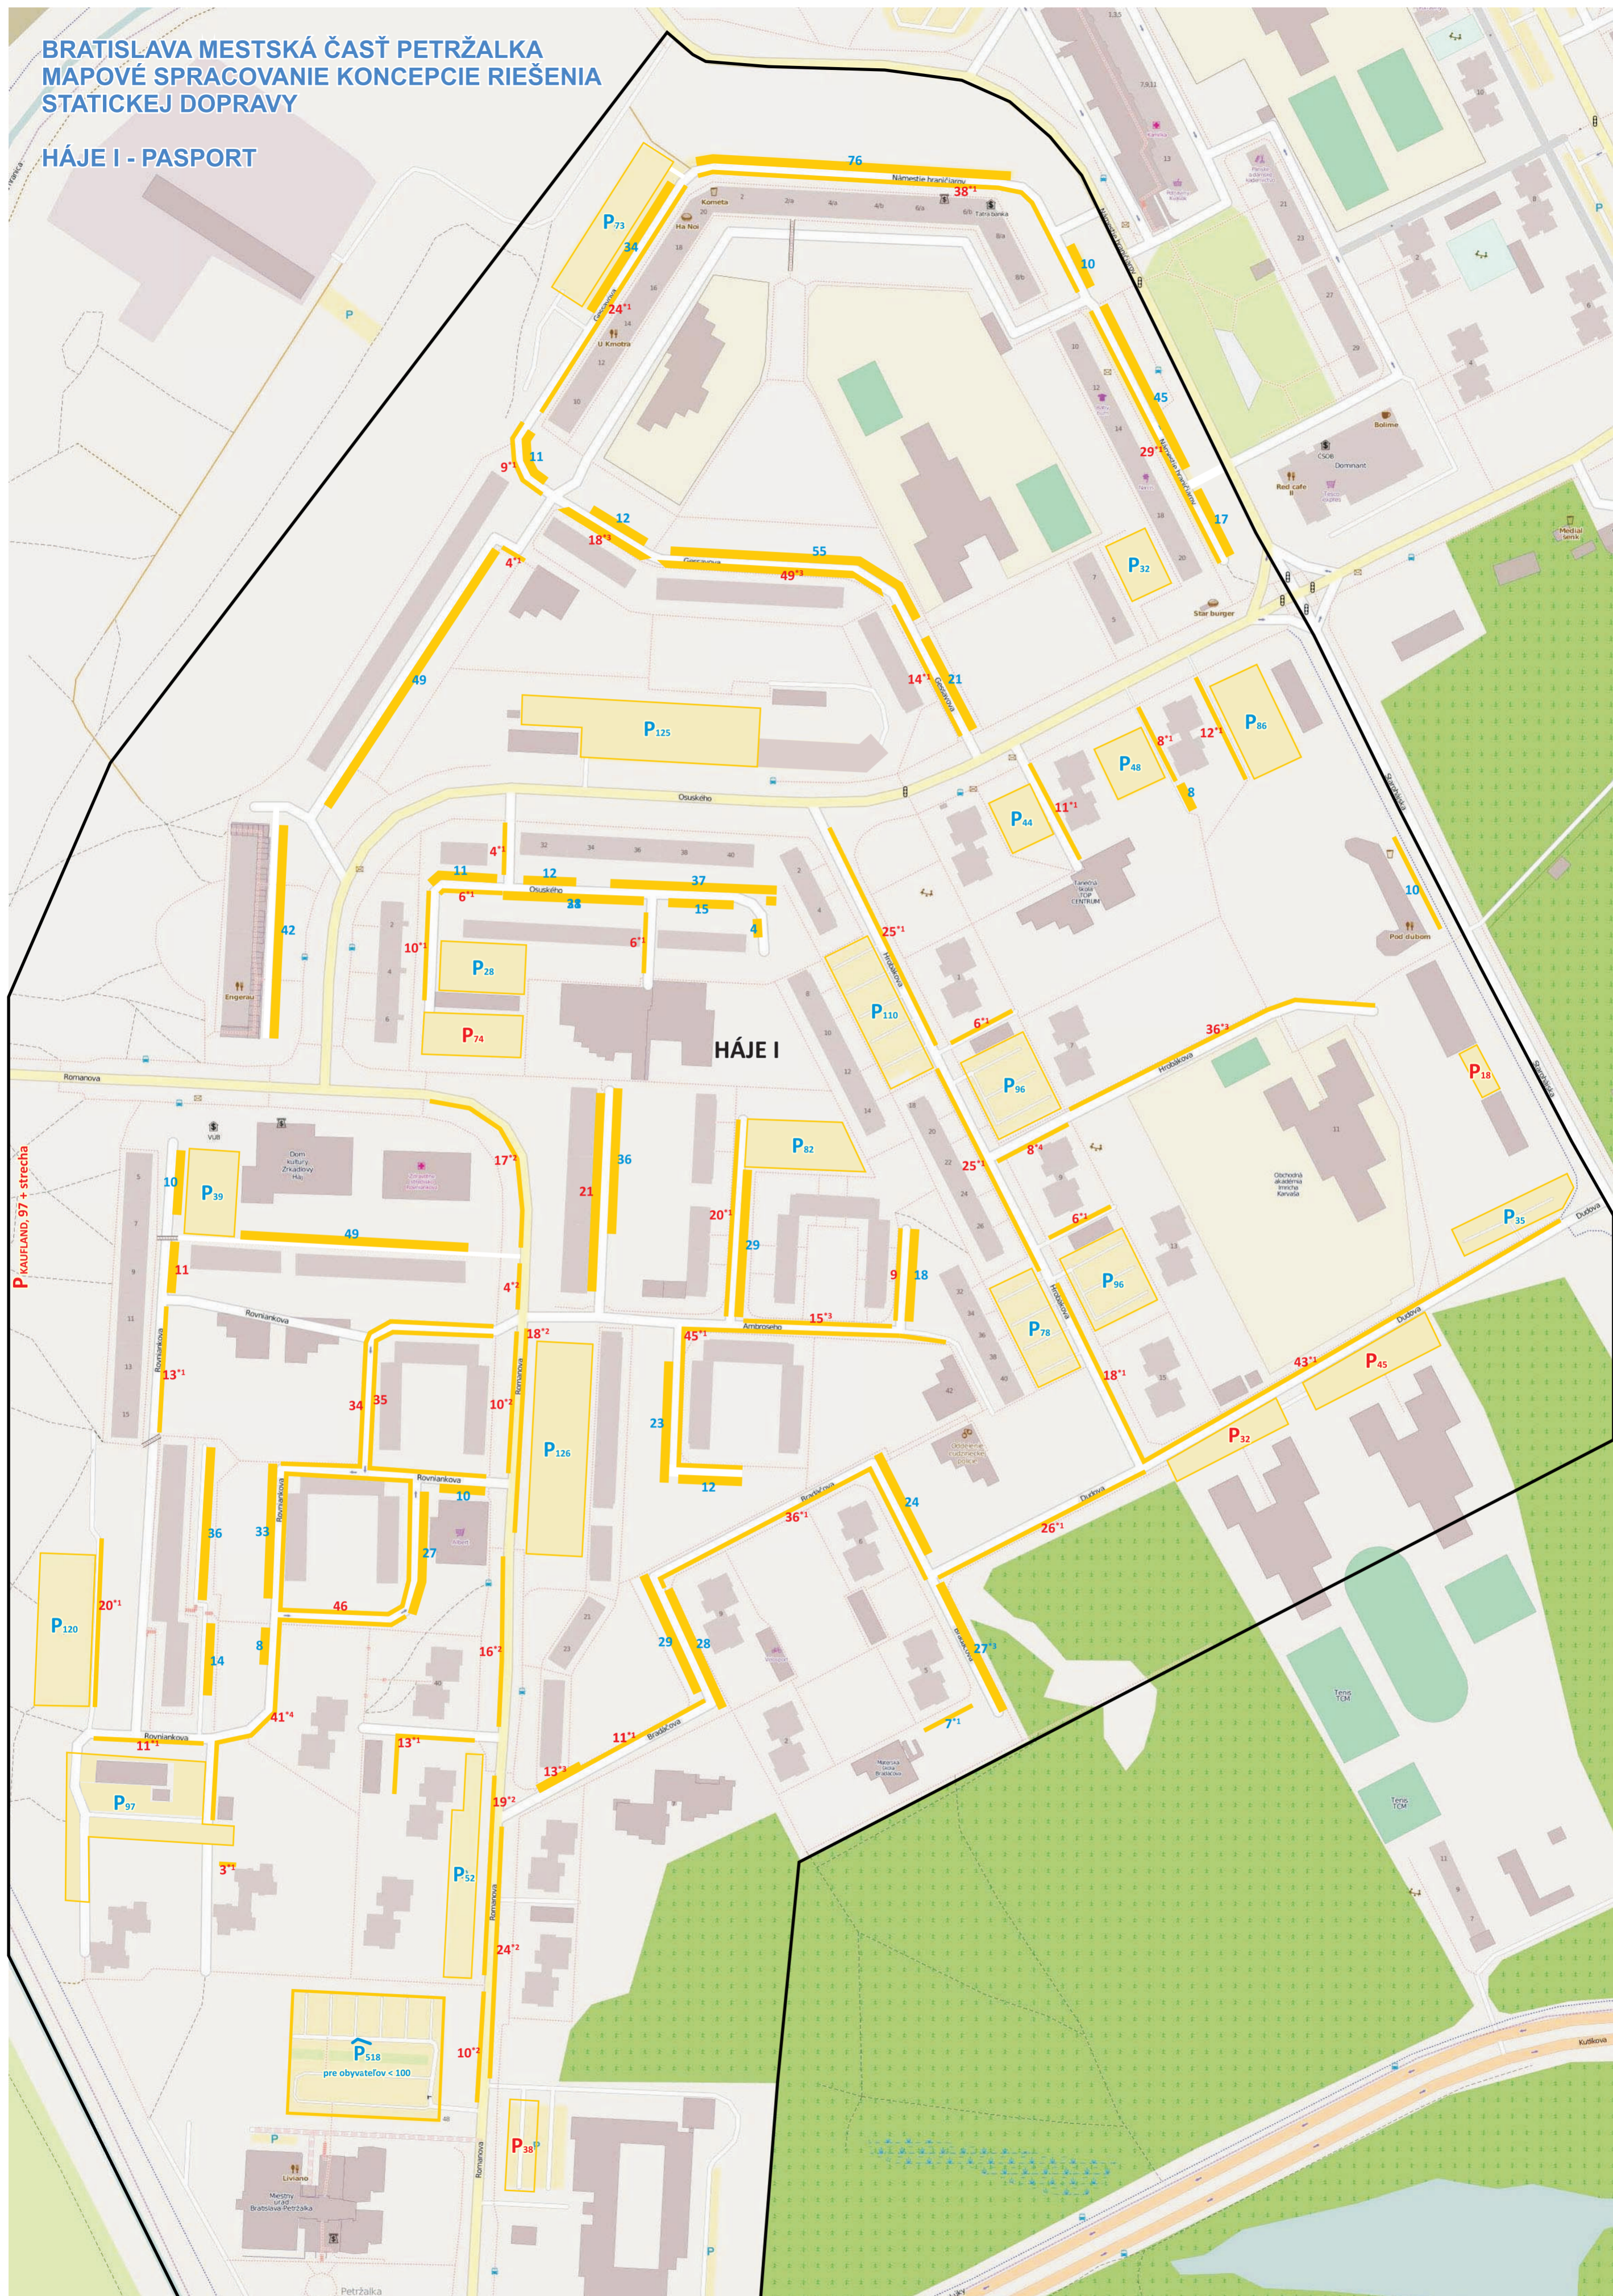

**BRATISLAVA MESTSKÁ ČASŤ PETRŽALKA
MAPOVÉ SPRACOVANIE KONCEPCIE RIEŠENIA
STATICKEJ DOPRAVY**

HÁJE I - PASPORT

BRATISLAVA MESTSKÁ ČASŤ PETRŽALKA MAPOVÉ SPRACOVANIE KONCEPCIE RIEŠENIA STATICKEJ DOPRAVY

HÁJE I - NÁVRH