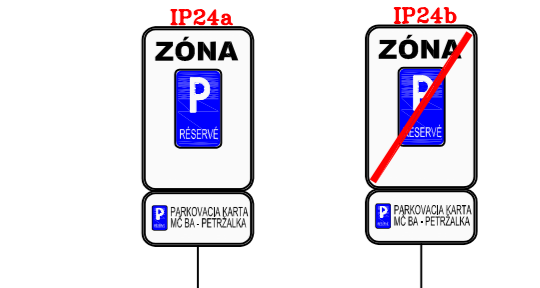

LEGENDA:

JESTVUJÚCE DOPRAVNÉ ZNAČENIE

JESTVUJÚCE DOPRAVNÉ ZNAČKY

NAVROHOVANÉ DOPRAVNÉ ZNAČENIE

- V10a STÁTIE (KOLMO NA OKRAJ CESTY)
- V10c STÁTIE (POZDÍJ OKRAJ CESTY) - vyznažené boky
- V10e STÁTIE (POZDÍJ OKRAJ CESTY) - nevyznažené boky
- V12a ŽLTÁ KLUKATÁ ČIARA
- V12b ŽLTÁ ROVNÁ ČIARA
- V13 ŠIKMÉ ROVNOBEŽNÉ ČIARY
- VYHRADENÉ STÁTIE SPOPLATNÉ OŠTAVAJÚ V PLATNOSTI
- VYHRADENÉ STÁTIE PRE OSOBY ZTP OŠTAVAJÚ V PLATNOSTI

NAVROHOVANÉ DOPRAVNÉ ZNAČKY

Mestská časť Bratislava - Petržalka Kulišova 17 852 12 Bratislava		
PARKOVACÍ SYSTÉM BRATISLAVA - PETRŽALKA DOPRAVNÉ ZNAČENIE		DÁTUM: September 2015 FORMÁT: A4 MIERKA: 1:1000 ČÍSLO PROJEKTU: 2
SITUÁCIA DOPRAVNÉHO ZNAČENIA LOKALITA DVORY IV		