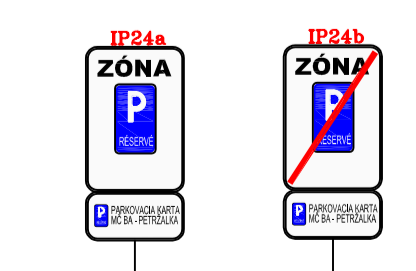

LEGENDA:

JESTVUJÚCE DOPRAVNÉ ZNAČENIE

JESTVUJÚCE DOPRAVNÉ ZNAČKY

NAVRHOVANÉ DOPRAVNÉ ZNAČENIE

NAVRHOVANÉ DOPRAVNÉ ZNAČKY