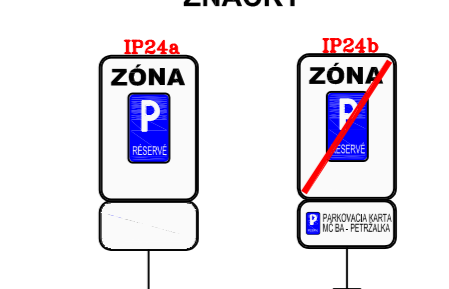

LEGENDA:

- JESTVUJÚCE DOPRAVNÉ ZNAČENIE**
- JESTVUJÚCE DOPRAVNÉ ZNAČKY**
- NAVRHOVANÉ DOPRAVNÉ ZNAČENIE**
- V16a STÁTIE (KOLMO NA OKRAJ CESTY)
 - V16c STÁTIE (POZDÍJ OKRAJ CESTY) - vyznačené boxy
 - Y16c STÁTIE (POZDÍJ OKRAJ CESTY) - nevyznačené boxy
 - V12a ŽLTÁ KULKATÁ ČIARA
 - V12b ŽLTÁ ROVNÁ ČIARA
 - V13 SRNÉ ROVNORIEŽNÉ ČIARY
 - VYHRADENÉ STÁTIE SPOPLATNENÉ OŠŤAVAJÚ V PLATNOSTI
 - VYHRADENÉ STÁTIE PRE OSOBY ZTP OŠŤAVAJÚ V PLATNOSTI
- NAVRHOVANÉ DOPRAVNÉ ZNAČKY**

Mestská časť Bratislava - Petržalka Kútikova 17 852 12 Bratislava		
PARKOVACÍ SYSTÉM BRATISLAVA - PETRŽALKA		
DOPRAVNÉ ZNAČENIE		
SITUÁCIA DOPRAVNÉHO ZNAČENIA LÚKY II. ET - časť 2		
DATUM: September 2019 FORMÁT: A4 MIERKA: 1:5000 ČÍSLO: 8		