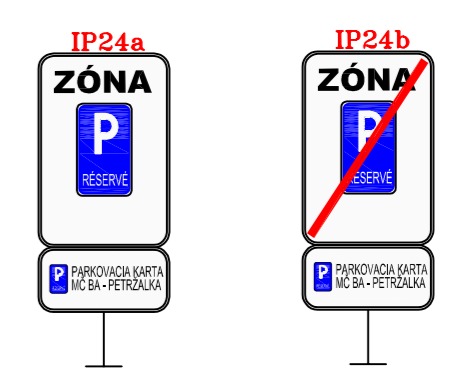

LEGENDA:

JESTVUJÚCE DOPRAVNÉ ZNAČENIE

JESTVUJÚCE DOPRAVNÉ ZNAČKY

NAVRHOVANÉ DOPRAVNÉ ZNAČENIE

- V10a STÁTIE (KOLMO NA OKRAJ CESTY)
- V10c STÁTIE (POZDÍŽ OKRAJ CESTY) - vyznačené boxy
- V10c STÁTIE (POZDÍŽ OKRAJ CESTY) - nevyznačené boxy
- V12a ŽLTÁ KLUKATÁ ČIARA
- V12b ŽLTÁ ROVNÁ ČIARA
- V13 SIKMÉ ROVNobežné ČIARY
- VYHRADENÉ STÁTIE SPOPLATNENÉ OSTAŤAVUJÚ V PLATNOSTI
- VYHRADENÉ STÁTIE PRE OSOBY ZTP OSTAŤAVUJÚ V PLATNOSTI

NAVRHOVANÉ DOPRAVNÉ ZNAČKY

OBJEDNÁVATEL Mestská časť Bratislava - Petržalka Kučlíkova 17 852 12 Bratislava		 ING. PETER PLUNIAR - PPP IČO: 471515888 DIČ: SK201515888 IČD: 471515888
NÁZOV STAVBY PARKOVACÍ SYSTÉM BRATISLAVA - PETRŽALKA DOPRAVNÉ ZNAČENIE		
PRÍLOHA: SITUÁCIA DOPRAVNÉHO ZNAČENIA LOKALITA LUKY IV. V		D:\SCAN\JPO\office\JPO DÁTUM: September 2015 FORMÁT: 10 A4 MIERKA: 1:1000 ČÍSLO PRÍLOHY: 9