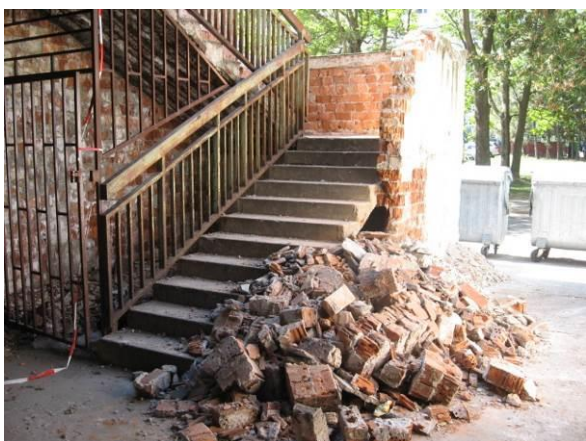

Oprava povrchu a múrov zadného schodiska Znievska č. 15

Pôvodný stav schodiska

Priebeh prác na oprave schodiska

Priebeh prác na oprave schodiska

Schodisko po oprave