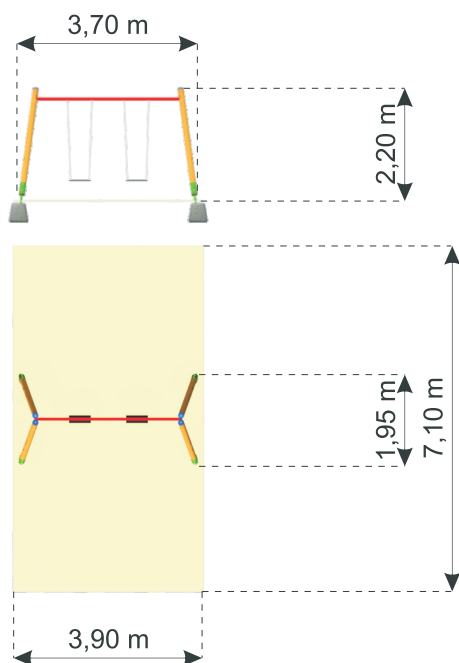

# Ihrisková zostava BN-76

Rozmer:

výška: 0,70 m

šírka: 0,50 m

dĺžka: 3,00 m

Bezpečnostná zóna:

šírka: 3,50 m

dĺžka: 6,00 m

# Pieskovisko BN-85

Rozmer:

výška: 0,30 m

šírka: 4,00 m

dĺžka: 4,00 m

Material:

- borovicové drevo priemer 120 mm (hlbkovo impregnované - vákuová komora) zakryté umelohmotnými krytkami
- sedenie - vodeodolná, viacvrstvomá preglejka /HDPE
- nehrdzavejúce skrutky s plastovými krytkami pre bezpečnosť

# Dvojitá hojdačka BN-78

Rozmer:

výška: 2,20 m

šírka: 1,95 m

dĺžka: 3,70 m

Bezpečnostná zóna:

šírka: 7,10 m

dĺžka: 3,90 m

# Lavička BN-44

Rozmer:

výška: 0,40 m

šírka: 0,50 m

dĺžka: 1,50 m

Material:

- borovicové drevo priemer 120 mm (hlbkovo impregnované - vákuová komora) zakryté umelohmotnými krytkami
- nehrdzavejúce skrutky s plastovými krytkami pre bezpečnosť