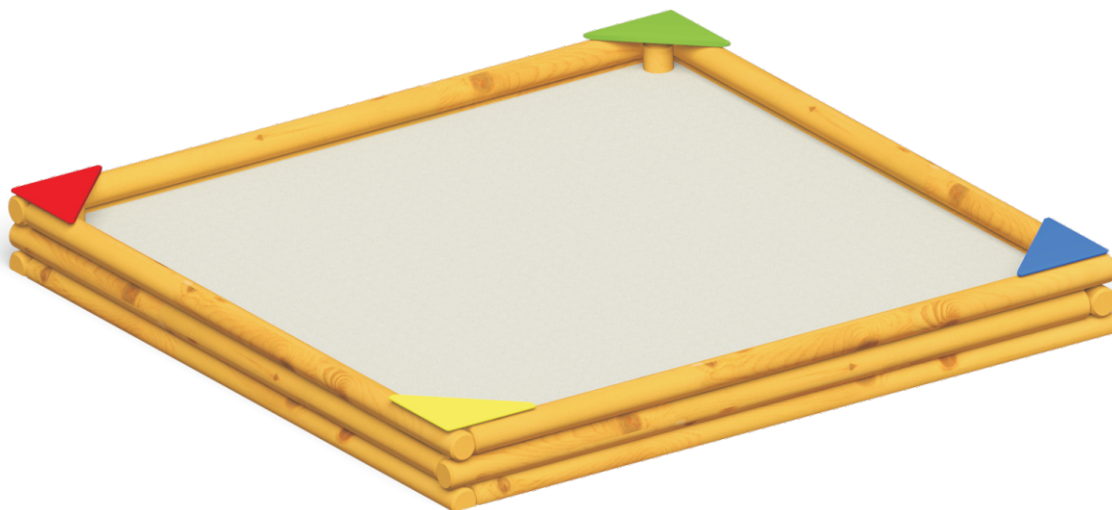

Material:

- borovicové drevo priemer 120 mm (hlbkovo impregnované - vákuová komora) zakryté umelohmotnými krytkami
- vodeodolná, viacvrstvová preglejka /HDPE
- kovové kotvy + prvky (prášková farba)
- nehrdzavejúce skrutky s plastovými krytkami pre bezpečnosť

# Pieskovisko BN-85

Rozmer:

výška: 0,30 m

šírka: 4,00 m

dĺžka: 4,00 m

Material:

- borovicové drevo priemer 120 mm (hlbkovo impregnované - vákuová komora) zakryté umelohmotnými krytkami
- sedenie - vodeodolná, viacvrstvomá preglejka /HDPE
- nehrdzavejúce skrutky s plastovými krytkami pre bezpečnosť