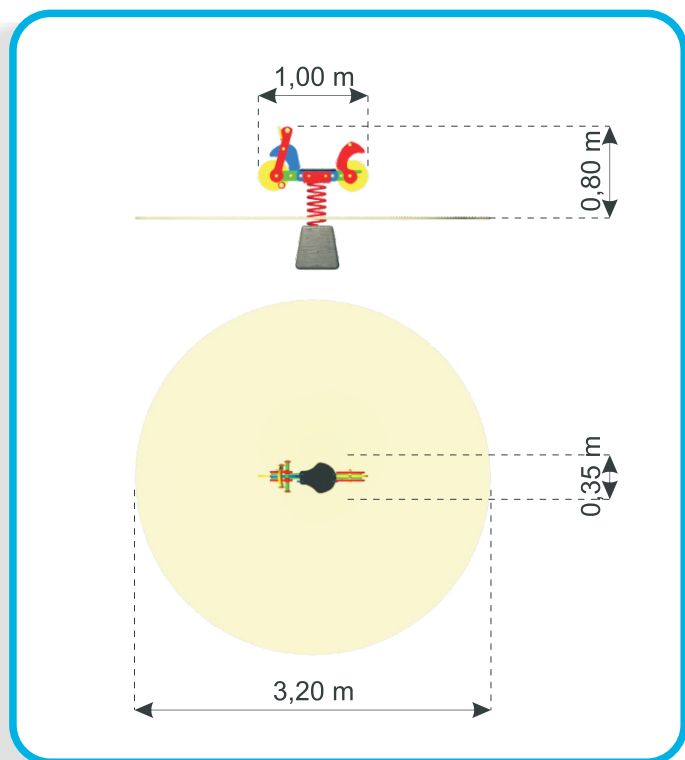

# Lokomotíva BN-24

Rozmer:

výška: 2,10 m

šírka: 1,00 m

dĺžka: 4,50 m

Bezpečnostná zóna:

šírka: 4,00 m

dĺžka: 7,50 m

# Ihrisková zostava BN-04

Rozmer:

výška: 2,10 m

šírka: 3,70 m

dĺžka: 4,00 m

Bezpečnostná zóna:

šírka: 7,20 m

dĺžka: 7,10 m

# Pružinová hojdačka BN-99

Rozmer:

výška: 0,80 m

šírka: 0,35 m

dĺžka: 1,00 m

Bezpečnostná zóna:

okruh: 3,20 m

Material:

# Pružinová hojdačka BN-100

Rozmer:

výška: 0,70 m

šírka: 0,30 m

dĺžka: 0,95 m

Bezpečnostná zóna:

okruh: 3,20 m

Material: