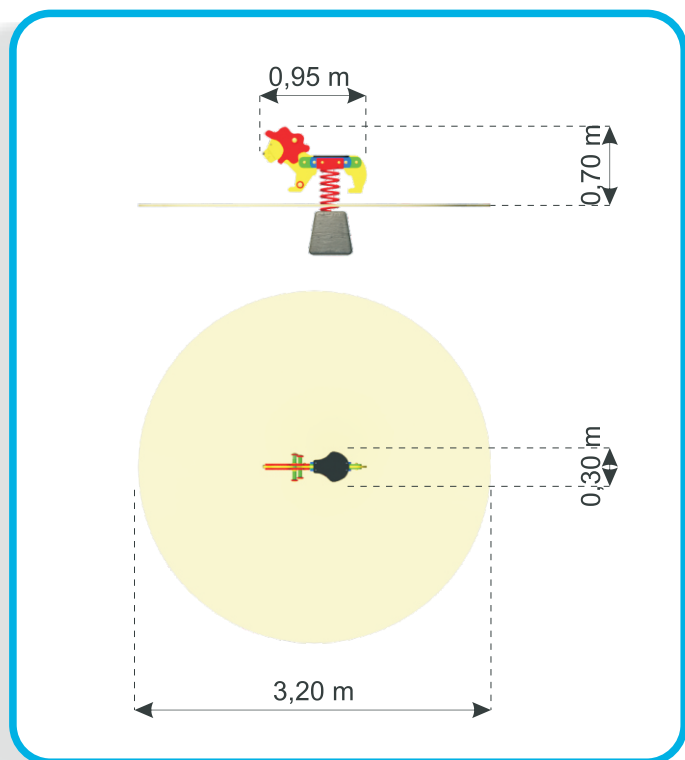

# Pružinová hojdačka BN-99

Rozmer:

výška: 0,80 m

šírka: 0,35 m

dĺžka: 1,00 m

Bezpečnostná zóna:

okruh: 3,20 m

Material:

# Pružinová hojdačka BN-100

Rozmer:

výška: 0,70 m

šírka: 0,30 m

dĺžka: 0,95 m

Bezpečnostná zóna:

okruh: 3,20 m

Material:

# Pružinová hojdačka BN-109

Rozmer:

výška: 0,80 m

šírka: 0,50 m

dĺžka: 0,65 m

Bezpečnostná zóna:

okruh: 3,20 m

Material: