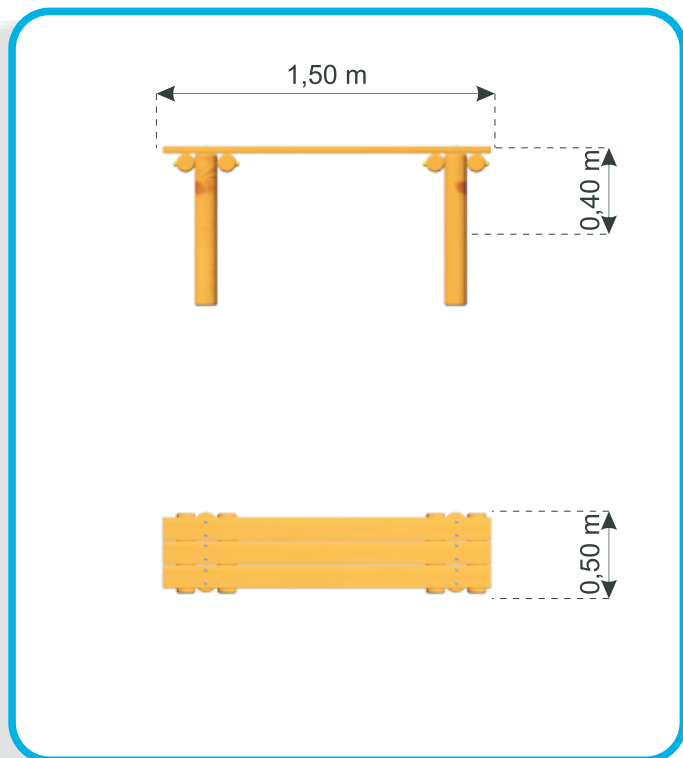

# Pieskovisko BN-85

Rozmer:

výška: 0,30 m

šírka: 4,00 m

dĺžka: 4,00 m

Material:

- borovicové drevo priemer 120 mm (hlbkovo impregnované - vákuová komora) zakryté umelohmotnými krytkami
- sedenie - vodeodolná, viacvrstvomá preglejka /HDPE
- nehrdzavejúce skrutky s plastovými krytkami pre bezpečnosť

# Dvojitá hojdačka BN-78

Rozmer:

výška: 2,20 m

šírka: 1,95 m

dĺžka: 3,70 m

Bezpečnostná zóna:

šírka: 7,10 m

dĺžka: 3,90 m

Material:

- borovicové drevo priemer 120 mm (hlbkovo impregnované - vákuová komora) zakryté umelohmotnými krytkami
- vodeodolná, viacvrstvová preglejka /HDPE
- kovové kotvy a prvky (prášková farba)
- nehrdzavejúce skrutky s plastovými krytkami pre bezpečnosť

# Lavička BN-44

Rozmer:

výška: 0,40 m

šírka: 0,50 m

dĺžka: 1,50 m

Material:

- borovicové drevo priemer 120 mm (hlbkovo impregnované - vákuová komora) zakryté umelohmotnými krytkami
- nehrdzavejúce skrutky s plastovými krytkami pre bezpečnosť