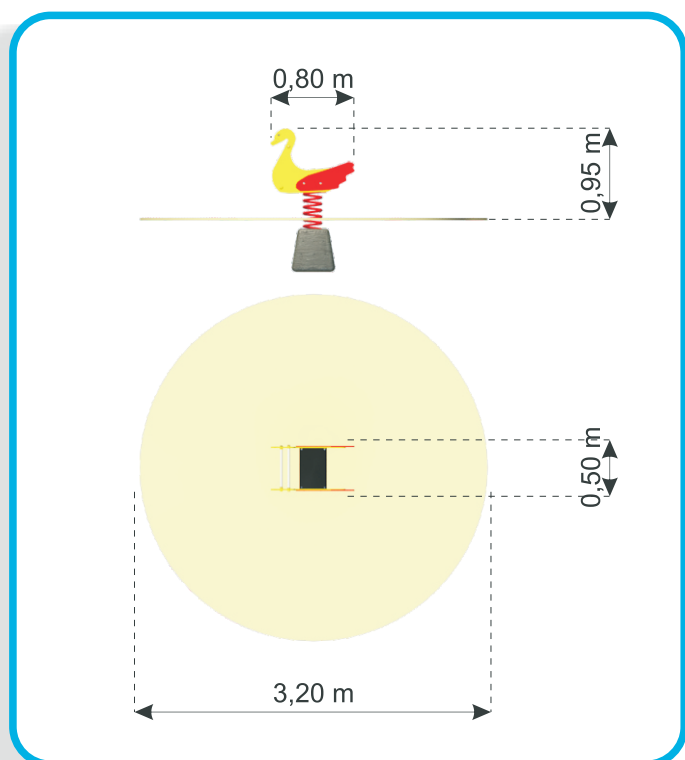

# Pružinová hojdačka BN-109

Rozmer:

výška: 0,80 m

šírka: 0,50 m

dĺžka: 0,65 m

Bezpečnostná zóna:

okruh: 3,20 m

Material:

# Pružinová hojdačka BN-102

Rozmer:

výška: 0,95 m

šírka: 0,50 m

dĺžka: 0,80 m

Bezpečnostná zóna:

okruh: 3,20 m

Material:

# Ihrisková zostava BN-76

Rozmer:

výška: 0,70 m

šírka: 0,50 m

dĺžka: 3,00 m

Bezpečnostná zóna:

šírka: 3,50 m

dĺžka: 6,00 m

# Dvojitá hojdačka BN-78

Rozmer:

výška: 2,20 m

šírka: 1,95 m

dĺžka: 3,70 m

Bezpečnostná zóna:

šírka: 7,10 m

dĺžka: 3,90 m