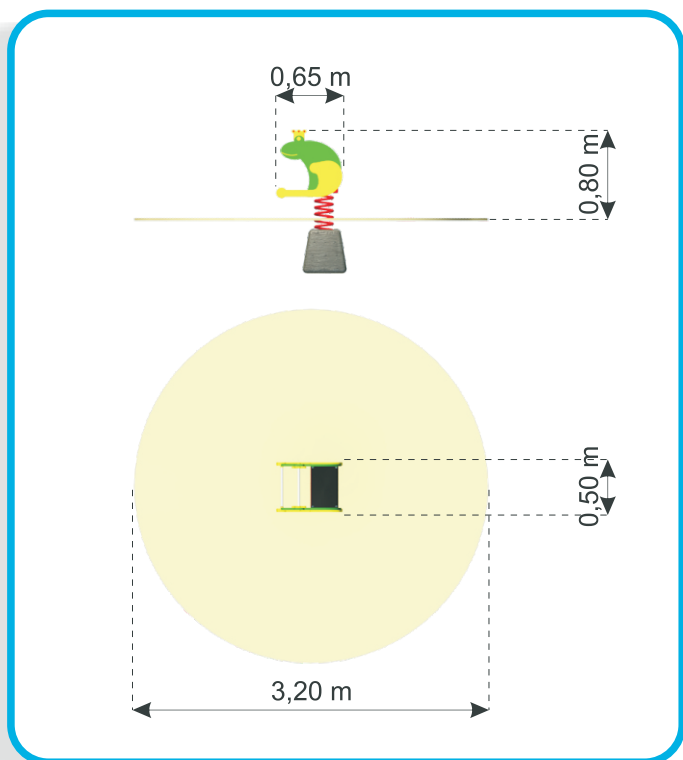

# Pružinová hojdačka BN-100

Rozmer:

výška: 0,70 m

šírka: 0,30 m

dĺžka: 0,95 m

Bezpečnostná zóna:

okruh: 3,20 m

Material:

# Pružinová hojdačka BN-109

Rozmer:

výška: 0,80 m

šírka: 0,50 m

dĺžka: 0,65 m

Bezpečnostná zóna:

okruh: 3,20 m

Material:

# Pružinová hojdačka BN-102

Rozmer:

výška: 0,95 m

šírka: 0,50 m

dĺžka: 0,80 m

Bezpečnostná zóna:

okruh: 3,20 m

Material:

# Ihrisková zostava BN-76

Rozmer:

výška: 0,70 m

šírka: 0,50 m

dĺžka: 3,00 m

Bezpečnostná zóna:

šírka: 3,50 m

dĺžka: 6,00 m