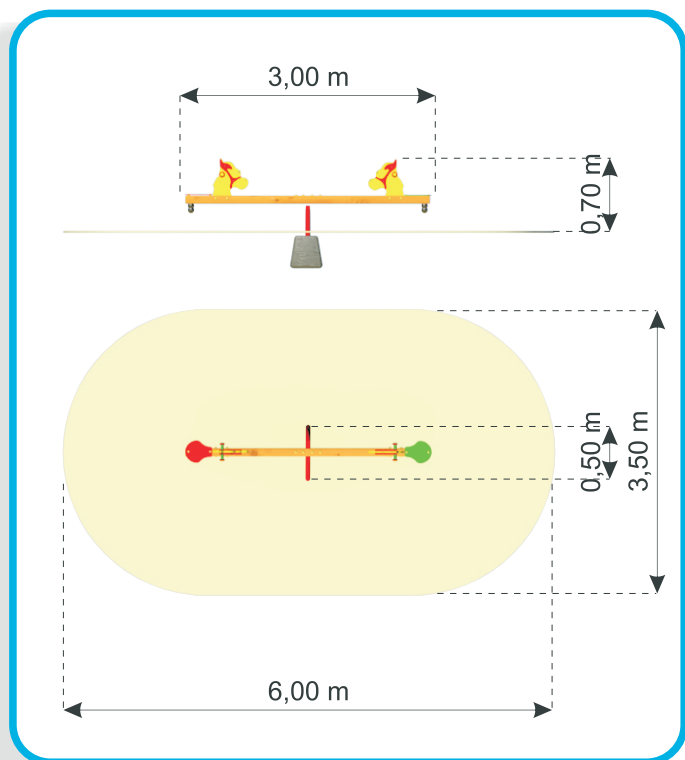

# Pružinová hojdačka BN-102

Rozmer:

výška: 0,95 m

šírka: 0,50 m

dĺžka: 0,80 m

Bezpečnostná zóna:

okruh: 3,20 m

Material:

# Ihrisková zostava BN-76

Rozmer:

výška: 0,70 m

šírka: 0,50 m

dĺžka: 3,00 m

Bezpečnostná zóna:

šírka: 3,50 m

dĺžka: 6,00 m

# Dvojitá hojdačka BN-78

Rozmer:

výška: 2,20 m

šírka: 1,95 m

dĺžka: 3,70 m

Bezpečnostná zóna:

šírka: 7,10 m

dĺžka: 3,90 m

# Lavička BN-44

Rozmer:

výška: 0,40 m

šírka: 0,50 m

dĺžka: 1,50 m

Material:

- borovicové drevo priemer 120 mm (hlbkovo impregnované - vákuová komora) zakryté umelohmotnými krytkami
- nehrdzavejúce skrutky s plastovými krytkami pre bezpečnosť