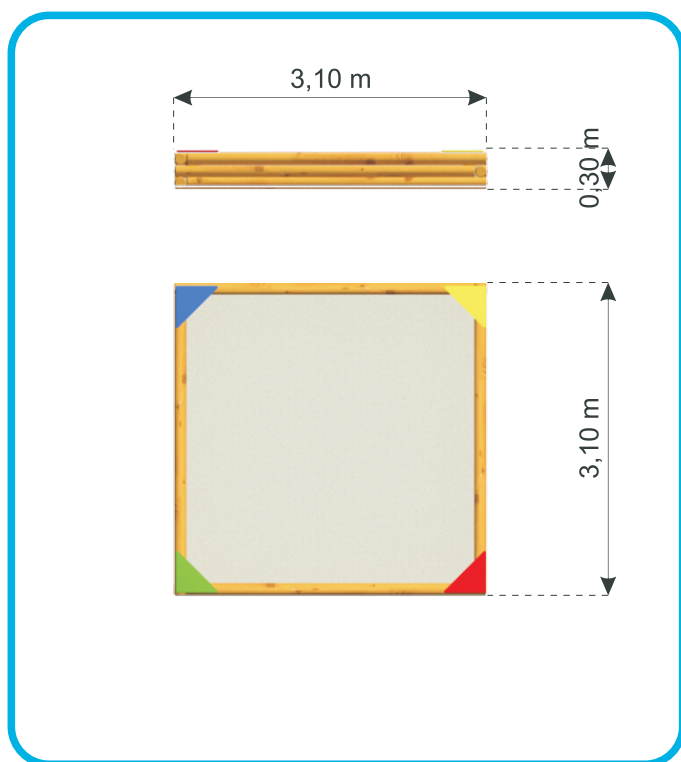

# Ihrisková zostava BN-76

Rozmer:

výška: 0,70 m

šírka: 0,50 m

dĺžka: 3,00 m

Bezpečnostná zóna:

šírka: 3,50 m

dĺžka: 6,00 m

Material:

- borovicové drevo priemer 120 mm (hlbkovo impregnované - vákuová komora) zakryté umelohmotnými krytkami
- vodeodolná, viacvrstvová preglejka /HDPE
- kovové kotvy + prvky (prášková farba)
- nehrdzavejúce skrutky s plastovými krytkami pre bezpečnosť

# Pieskovisko BN-85

Rozmer:

výška: 0,30 m

šírka: 4,00 m

dĺžka: 4,00 m

Material:

- borovicové drevo priemer 120 mm (hlbkovo impregnované - vákuová komora) zakryté umelohmotnými krytkami
- sedenie - vodeodolná, viacvrstvomá preglejka /HDPE
- nehrdzavejúce skrutky s plastovými krytkami pre bezpečnosť

# Dvojitá hojdačka BN-78

Rozmer:

výška: 2,20 m

šírka: 1,95 m

dĺžka: 3,70 m

Bezpečnostná zóna:

šírka: 7,10 m

dĺžka: 3,90 m