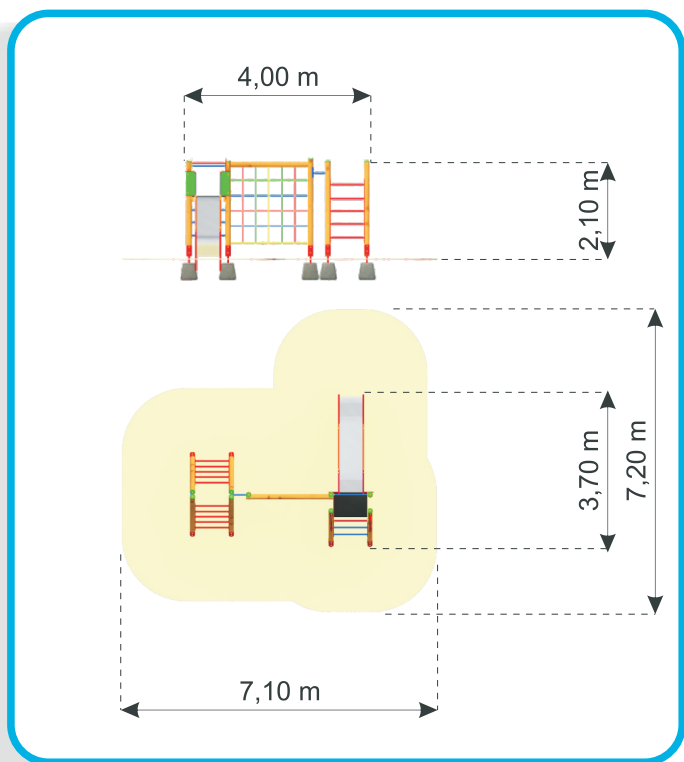

# Lokomotíva BN-24

Rozmer:

výška: 2,10 m

šírka: 1,00 m

dĺžka: 4,50 m

Bezpečnostná zóna:

šírka: 4,00 m

dĺžka: 7,50 m

# Ihrisková zostava BN-04

Rozmer:

výška: 2,10 m

šírka: 3,70 m

dĺžka: 4,00 m

Bezpečnostná zóna:

šírka: 7,20 m

dĺžka: 7,10 m

# Pružinová hojdačka BN-99

Rozmer:

výška: 0,80 m

šírka: 0,35 m

dĺžka: 1,00 m

Bezpečnostná zóna:

okruh: 3,20 m

Material:

# Pružinová hojdačka BN-100

Rozmer:

výška: 0,70 m

šírka: 0,30 m

dĺžka: 0,95 m

Bezpečnostná zóna:

okruh: 3,20 m

Material: