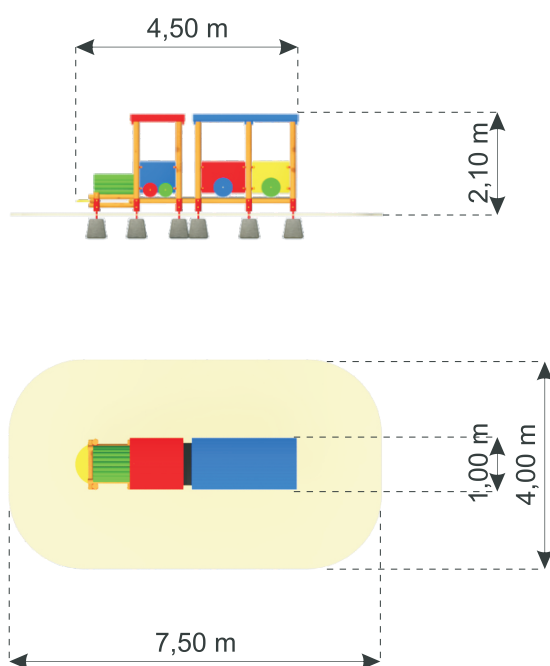

# Lokomotíva BN-24

Rozmer:

výška: 2,10 m

šírka: 1,00 m

dĺžka: 4,50 m

Bezpečnostná zóna:

šírka: 4,00 m

dĺžka: 7,50 m

Material:

- borovicové drevo priemer 120 mm (hlbkovo impregnované - vákuová komora) zakryté umelohmotnými krytkami
- vodeodolná, viacvrstvová preglejka /HDPE
- kovové kotvy a prvky (prášková farba)
- nehrdzavejúce skrutky s plastovými krytkami pre bezpečnosť

# Ihrisková zostava BN-04

Rozmer:

výška: 2,10 m

šírka: 3,70 m

dĺžka: 4,00 m

Bezpečnostná zóna:

šírka: 7,20 m

dĺžka: 7,10 m

# Pružinová hojdačka BN-99

Rozmer:

výška: 0,80 m

šírka: 0,35 m

dĺžka: 1,00 m

Bezpečnostná zóna:

okruh: 3,20 m

Material: