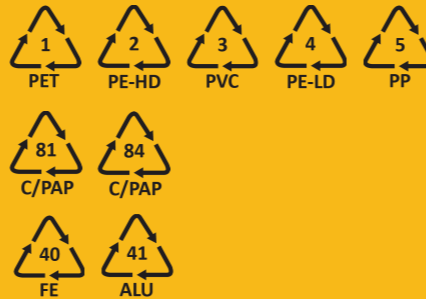

Papier

✓ noviny, časopisy, letáky, katalógy,
papierové tašky, papierové a
kartónové obaly (stlačené),
kancelársky papier, obálky, listy,
pohľadnice

✗ znečistený, mokrý a mastný papier,
použité plienky a hygienické potreby,
nápojové kartóny, použité papierové
vreckovky a utierky

Obaly pri ich triedení stláčajte!

Sklo

Zber vytriedeného skla bude naďalej
zabezpečený doterajším spôsobom cez
zberné hniezda - vonku prístupnými
nádobami na sklo (kontajnery, zvony).

✓ neznečistené sklenené fľaše
a obaly, sklenené poháre,
sklenené črepy a vázy

✗ znečistené sklo, zrkadlo, autosklo,
drôtené sklo, porcelán, keramika,
žiarovky, tabuľové sklo,
sklo kombinované s inými látkami
(lepené sklo), laboratórne sklo

Plasty, kovové obaly a nápojové kartóny

✓ neznečistené plastové fľaše
od nápojov (stlačené), plastové
tašky a vrecká, obaly z kozmetiky,
plastové obaly z domácností,
fólie, téglíky od jogurtov,
hliníkové plechovky,
neznečistené nápojové kartóny
(viacvrstvé obaly od mlieka,
džúsov a iných nápojov), kovové
obaly, konzervy, plechové obaly
z nápojov

✗ znečistené plasty, podlahové
krytiny, obaly z nebezpečných
látok (chemikálií, motorových
olejov, farieb a pod.), guma,
kabelky, molitan, objemný
polystyrén, znečistené fólie,
plexisklo, bazény, autoplasty,
žalúzie