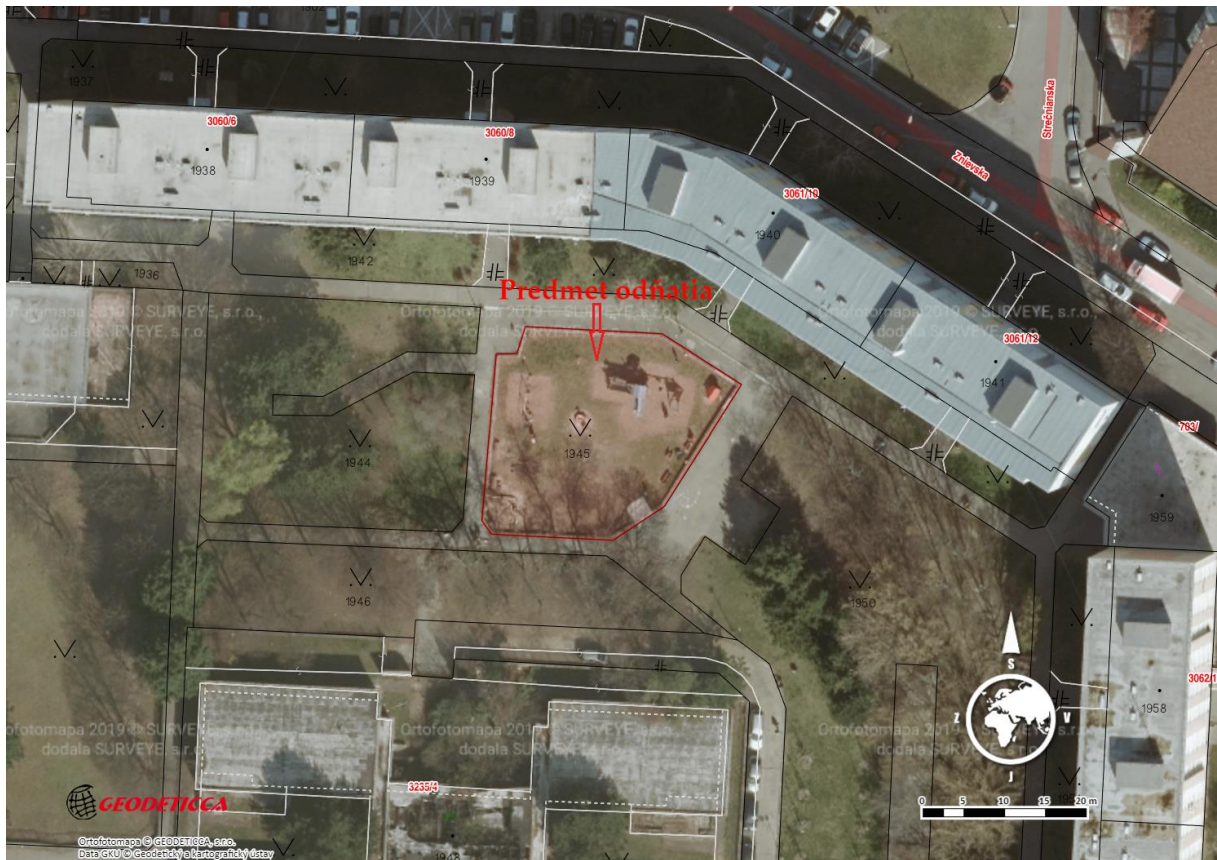

Detské ihrisko Znievska 8