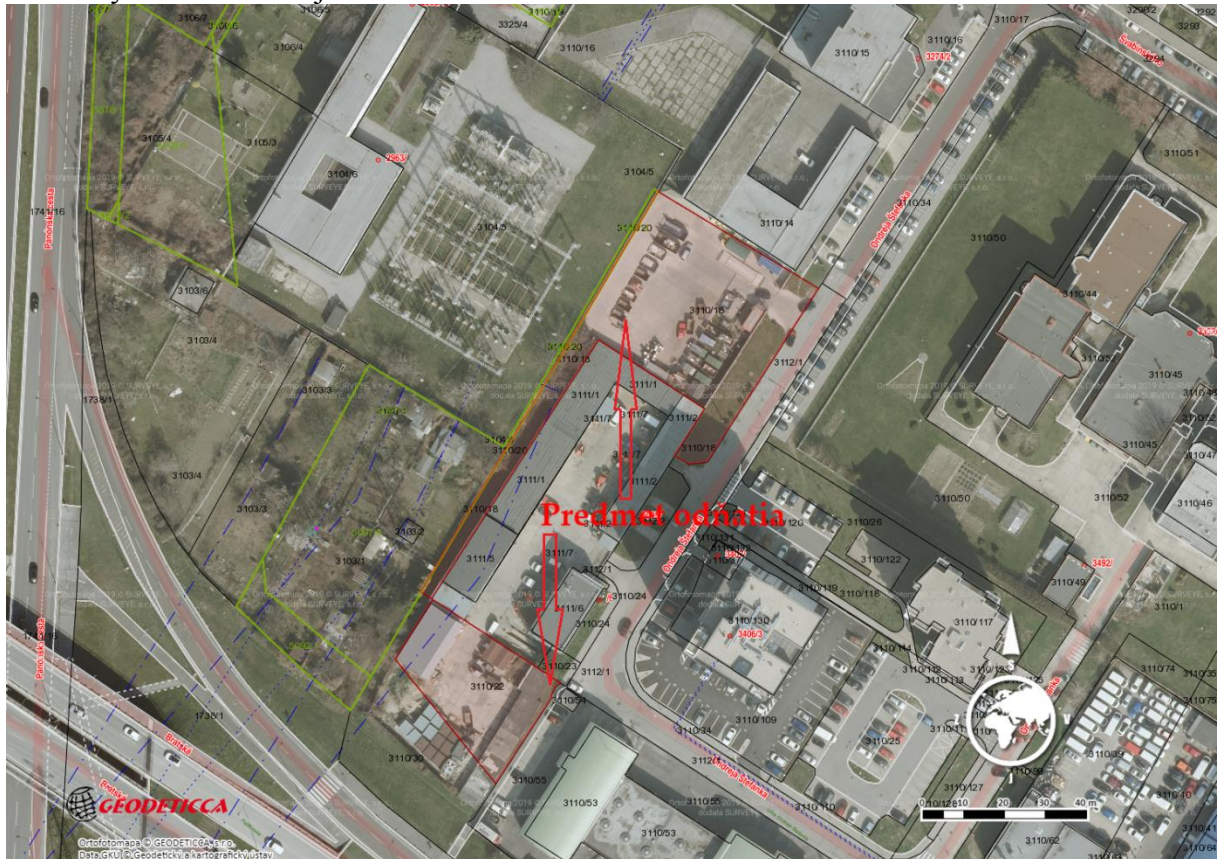

Pozemky na ulici Ondreja Štefanka – areál MP VPS