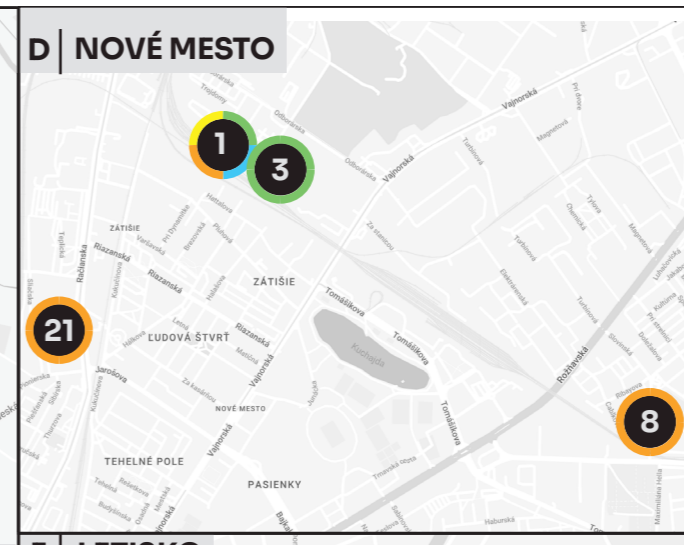

# MAPA SLUŽIEB PRE ĽUDÍ BEZ DOMOVA

- STRAVA**
- NOČLÁH UBYTOVANIE**
- ZDRAVOTNÉ OŠETRENIE**
- HYGIENA A OŠATENIE**
- SOCIÁLNE A PRÁVNE PORADENSTVO**
- TERÉNNÁ SOCIÁLNA SLUŽBA**
- KULTÚRA**
- LINKY POMOCI**
- KONTAKTNÉ CENTRUM PRE UŽIVATEĽOV DROG A ĽUDÍ ZO SEXBIZNISU**
- POULIČNÝ ČASOPIS**

Magistrát hlavného mesta SR Bratislavy  
Sekcia sociálnych vecí

BRATISLAVA

- výmena injekčných striekačiek
- F** fixpoint – miesto/nádoba na zber injekčných striekačiek
- X** služba pitná fontána

### 18 Komunita Sant´Egidio

Adresa: Župné nám. (pred Kapucínskym kostolom), Bratislava - Staré mesto  
Čas: streda 18:00 - 19:00  
Cena: zdarma  
Spoj: električka č. 9 (zastávka Kapucínska), bus č. 31 39 80 83 84 93 94 (zastávka Zochova)