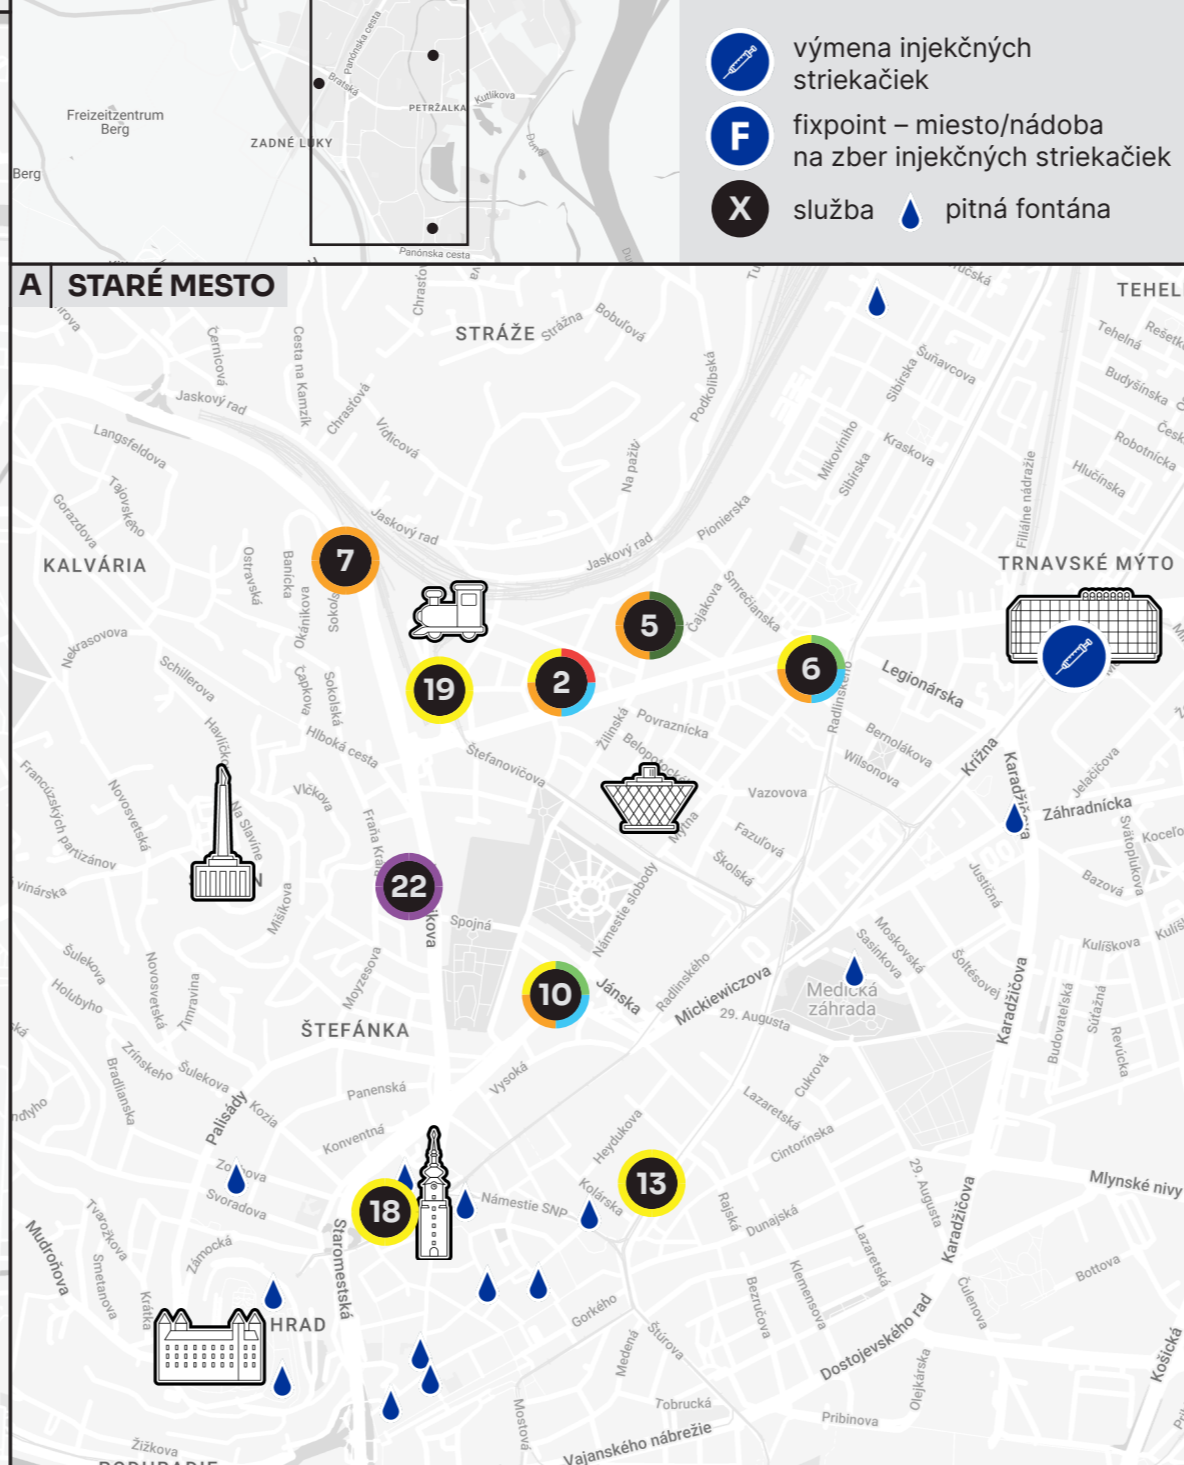

# MAPA SLUŽIEB PRE ĽUDÍ BEZ DOMOVA

- STRAVA**
- NOČLÁH UBYTOVANIE**
- ZDRAVOTNÉ OŠETRENIE**
- HYGIENA A OŠATENIE**
- SOCIÁLNE A PRÁVNE PORADENSTVO**
- TERÉNNÁ SOCIÁLNA SLUŽBA**
- KULTÚRA**
- LINKY POMOCI**
- KONTAKTNÉ CENTRUM PRE UŽIVATEĽOV DROG A ĽUDÍ ZO SEXBIZNISU**
- POULIČNÝ ČASOPIS**

Magistrát hlavného mesta SR Bratislavy  
Sekcia sociálnych vecí

BRATISLAVA

- výmena injekčných striekačiek
- F** fixpoint – miesto/nádoba na zber injekčných striekačiek
- X** služba pitná fontána

### 18 Komunita Sant´Egidio

Adresa: Župné nám. (pred Kapucínskym kostolom), Bratislava - Staré mesto  
Čas: streda 18:00 - 19:00  
Cena: zdarma  
Spoj: električka č. 9 (zastávka Kapucínska), bus č. 31 39 80 83 84 93 94 (zastávka Zochova)