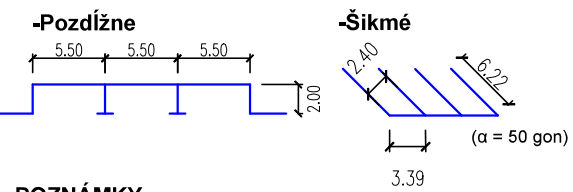

NAVRHOVANÉ DOPRAVNÉ ZNAČENIE

- ZVISLÉ

- bude realizované podľa VL 6.1

DOPRAVNÉ ZNAČENIE súčasny stav

- VODOROVNÉ

- bude realizované podľa VL 6.2

ROZMERY PARKOVACÍCH BOXOV

POZNÁMKY

- zvislé DZ bude realizované vo veľkosti 1, RA 2
- DZ 203 a 304 bude realizované vo veľkosti 2, RA 2

	PETRŽALKA Mestská časť Bratislava Kutlíkova 17 852 12 Bratislava	
	PARKOVANIE NA CHODNÍKoch BRATISLAVA - PETRŽALKA	
NÁZOV		
UPRESNENIE	SITUÁCIA DOPRAVNÉHO ZNAČENIA LOKALITA - UI. BUDATÍNSKA	
VYPRACOVÁV BYSTRICKÝ SIMON		
DÁTUM	10/2023	
FORMÁT	2 A4	
MIERKA	1:400	C. VYKRESU 0009