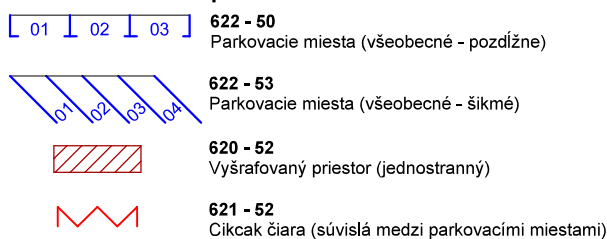

NAVRHOVANÉ DOPRAVNÉ ZNAČENIE

- ZVISLÉ

- bude realizované podľa VL 6.1

DOPRAVNÉ ZNAČENIE súčasny stav

- VODOROVNÉ

- bude realizované podľa VL 6.2

ROZMERY PARKOVACÍCH BOXOV

POZNÁMKY

- zvislé DZ bude realizované vo veľkosti 1, RA 2
- DZ 203 a 304 bude realizované vo veľkosti 2, RA 2

	PETRŽALKA Mestská časť Bratislava Kutlíkova 17 852 12 Bratislava	
	PARKOVANIE NA CHODNÍKoch BRATISLAVA - PETRŽALKA	
NÁZOV		
UPRESNENIE	SITUÁCIA DOPRAVNÉHO ZNAČENIA LOKALITA - UI. BUDATÍNSKA	
VYPRACOVÁV BYSTRICKÝ SIMON		
DÁTUM	10/2023	
FORMÁT	2 A4	
MIERKA	1:400	C. VYKRESU 0009