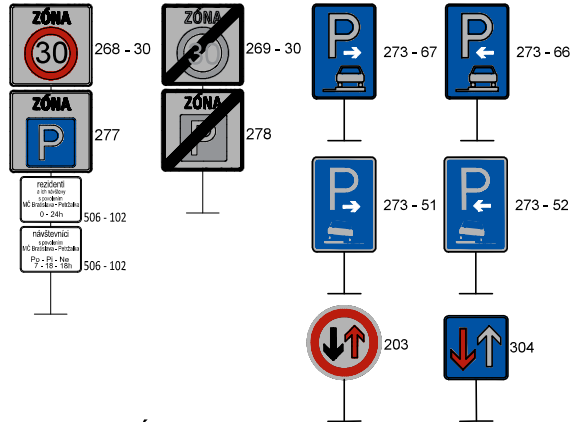

NAVRHOVANÉ DOPRAVNÉ ZNAČENIE

- ZVISLÉ

- bude realizované podľa VL 6.1

DOPRAVNÉ ZNAČENIE súčasny stav

- VODOROVNÉ

- bude realizované podľa VL 6.2

ROZMERY PARKOVACÍCH BOXOV

POZNÁMKY

- zvislé DZ bude realizované vo veľkosti 1, RA 2
- DZ 203 a 304 bude realizované vo veľkosti 2, RA 2

	PETRŽALKA Mestská časť Bratislava Kutlíkova 17 852 12 Bratislava	
	PARKOVANIE NA CHODNÍKoch BRATISLAVA - PETRŽALKA	
NÁZOV		
UPRESNENIE	SITUÁCIA DOPRAVNÉHO ZNAČENIA LOKALITA - UI. BUDATÍNSKA	
VYPRACOVÁV BYSTRICKÝ SIMON		
DÁTUM	10/2023	
FORMÁT	2 A4	
MIERKA	1:400	C. VYKRESU 0009