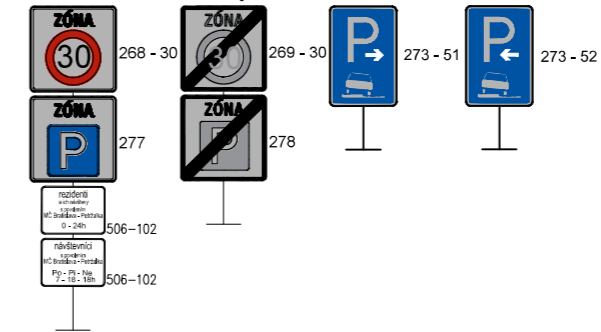

**NAVRHOVANÉ DOPRAVNÉ ZNAČENIE
- ZVISLÉ**

- bude realizované podľa VL 6.1

506 - 102
detail

rezidenti
a ich návštevy
s povolením
MČ Bratislava - Petržalka
0 - 24h

návštevníci
s povolením
MČ Bratislava - Petržalka
Po - Pi - Ne
7 - 18 - 18h

- VODOROVNÉ

- bude realizované podľa VL 6.2

ROZMERY PARKOVACÍCH BOXOV

-Pozdĺžne

POZNÁMKY

- zvislé DZ bude realizované vo veľkosti 1, RA 2

	<p>PETRŽALKA Mestská časť Bratislava Kutlíkova 17 852 12 Bratislava</p>	
	<p>NÁZOV PARKOVANIE NA CHODNÍKOCH BRATISLAVA - PETRŽALKA</p>	
<p>UPRESNENIE SITUÁCIA DOPRAVNÉHO ZNAČENIA LOKALITA - UI. Budatínska</p>	<p>DÁTUM 09/2023</p> <p>FORMÁT 3 A4</p> <p>MERKA 1:500</p> <p>C. VÝKRESU 0002</p>	