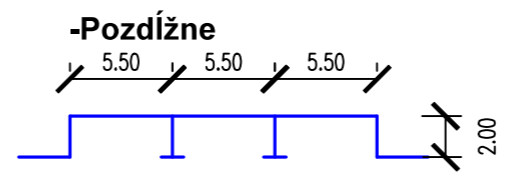

**NAVRHOVANÉ DOPRAVNÉ ZNAČENIE
- ZVISLÉ**

- bude realizované podľa VL 6.1

DOPRAVNÉ ZNAČENIE
súčasný stav

- VODOROVNÉ

- bude realizované podľa VL 6.2

ROZMERY PARKOVACÍCH BOXOV

POZNÁMKY

- zvislé DZ bude realizované vo veľkosti 1, RA 2