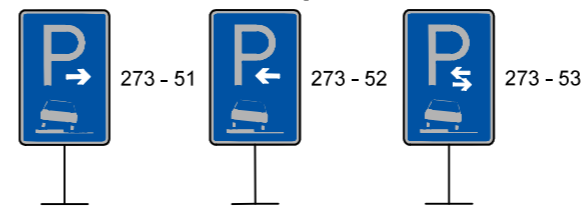

**NAVRHOVANÉ DOPRAVNÉ ZNAČENIE
- ZVISLÉ**

- bude realizované podľa VL 6.1

DOPRAVNÉ ZNAČENIE
súčasný stav

- VODOROVNÉ

- bude realizované podľa VL 6.2

ROZMERY PARKOVACÍCH BOXOV

POZNÁMKY

- zvislé DZ bude realizované vo veľkosti 1, RA 2