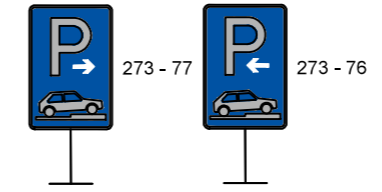

**NAVROVANÉ DOPRAVNÉ ZNAČENIE  
- ZVISLÉ**

- bude realizované podľa VL 6.1

**- VODOROVNÉ**

- bude realizované podľa VL 6.2

**ROZMERY PARKOVACÍCH BOXOV**

-Šikmé

**POZNÁMKY**

- zvislé DZ bude realizované vo veľkosti 1, RA 2