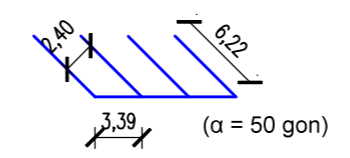

**NAVROVANÉ DOPRAVNÉ ZNAČENIE  
- ZVISLÉ**

- bude realizované podľa VL 6.1

**- VODOROVNÉ**

- bude realizované podľa VL 6.2

**ROZMERY PARKOVACÍCH BOXOV**

-Šikmé

**POZNÁMKY**

- zvislé DZ bude realizované vo veľkosti 1, RA 2