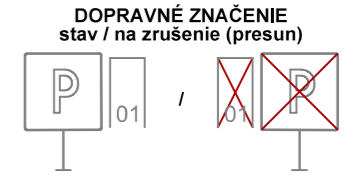

**NAVROVANÉ DOPRAVNÉ ZNAČENIE  
- ZVISLÉ**

- bude realizované podľa VL 6.1

**- VODOROVNÉ**

- bude realizované podľa VL 6.2

**ROZMERY PARKOVACÍCH BOXOV**

-Šikmé

**POZNÁMKY**

- zvislé DZ bude realizované vo veľkosti 1, RA 2