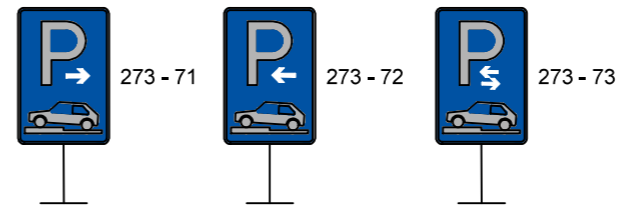

**NAVRHOVANÉ DOPRAVNÉ ZNAČENIE  
- ZVISLÉ**

- bude realizované podľa VL 6.1

DOPRAVNÉ ZNAČENIE  
súčasný stav

**POZNÁMKA**

- zvislé DZ bude realizované vo veľkosti 1, RA 2

	<p><b>PETRŽALKA</b> Mestská časť Bratislava Kutlíkova 17 852 12 Bratislava</p>	
	<p><b>PARKOVANIE NA CHODNÍKoch BRATISLAVA - PETRŽALKA</b></p>	
<p>NÁZOV</p>	<p><b>PARKOVANIE NA CHODNÍKoch BRATISLAVA - PETRŽALKA</b></p>	
<p>UPRESNENIE</p>	<p>SITUÁCIA DOPRAVNÉHO ZNAČENIA LOKALITA - UI. NÁMESTIE HRANIČIAROV</p>	
<p>VYPRACOVAL BYSTRICKÝ SIMON</p>		<p>DÁTUM 12/2023</p>
<p>FORMÁT 2 A4</p>		<p>MIERKA 1:300</p>
<p>C. VÝKRESU 0010</p>		<p>0010</p>