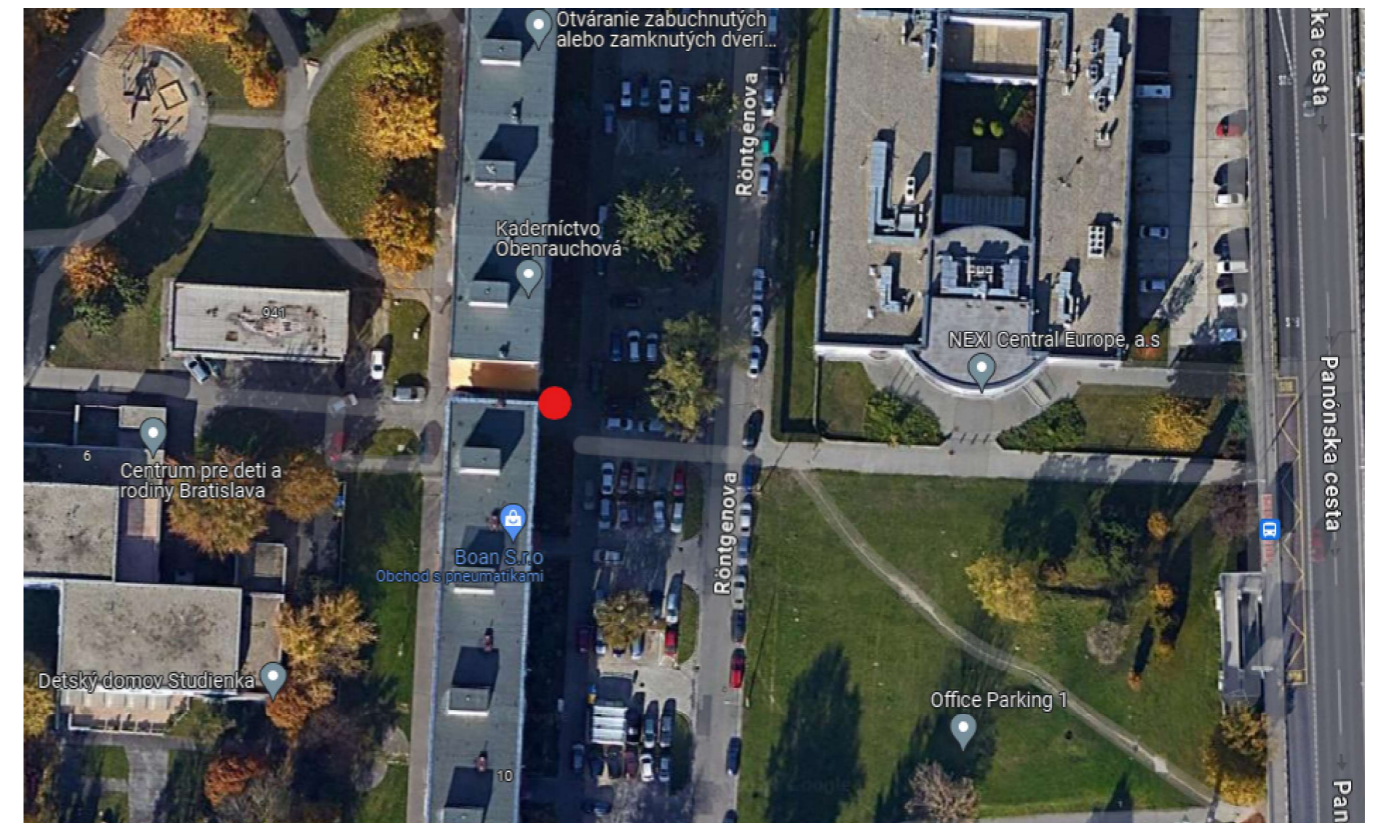

NAVRHOVANÉ DOPRAVNÉ ZNAČENIE

- ZVISLÉ

- bude realizované podľa VL 6.1

DOPRAVNÉ ZNAČENIE
súčasný stav

POZNÁMKA

- zvislé DZ bude realizované vo veľkosti 2, RA 2

SITUÁCIA

	PETRŽALKA Mestská časť Bratislava Kutlíkova 17 852 12 Bratislava	
	POVOLENIE VJAZDU ZÁSOBOVANIA BRATISLAVA - PETRŽALKA	
NÁZOV SITUÁCIA DOPRAVNÉHO ZNAČENIA LOKALITA - UI. RÖNTGENOVA	VYPRACOVAL BYSTRICKÝ SIMON	
UPRESNENIE	DÁTUM 02/2024	FORMÁT 2 A4
	MIERKA 1:300	Č. VÝKRESU 0003