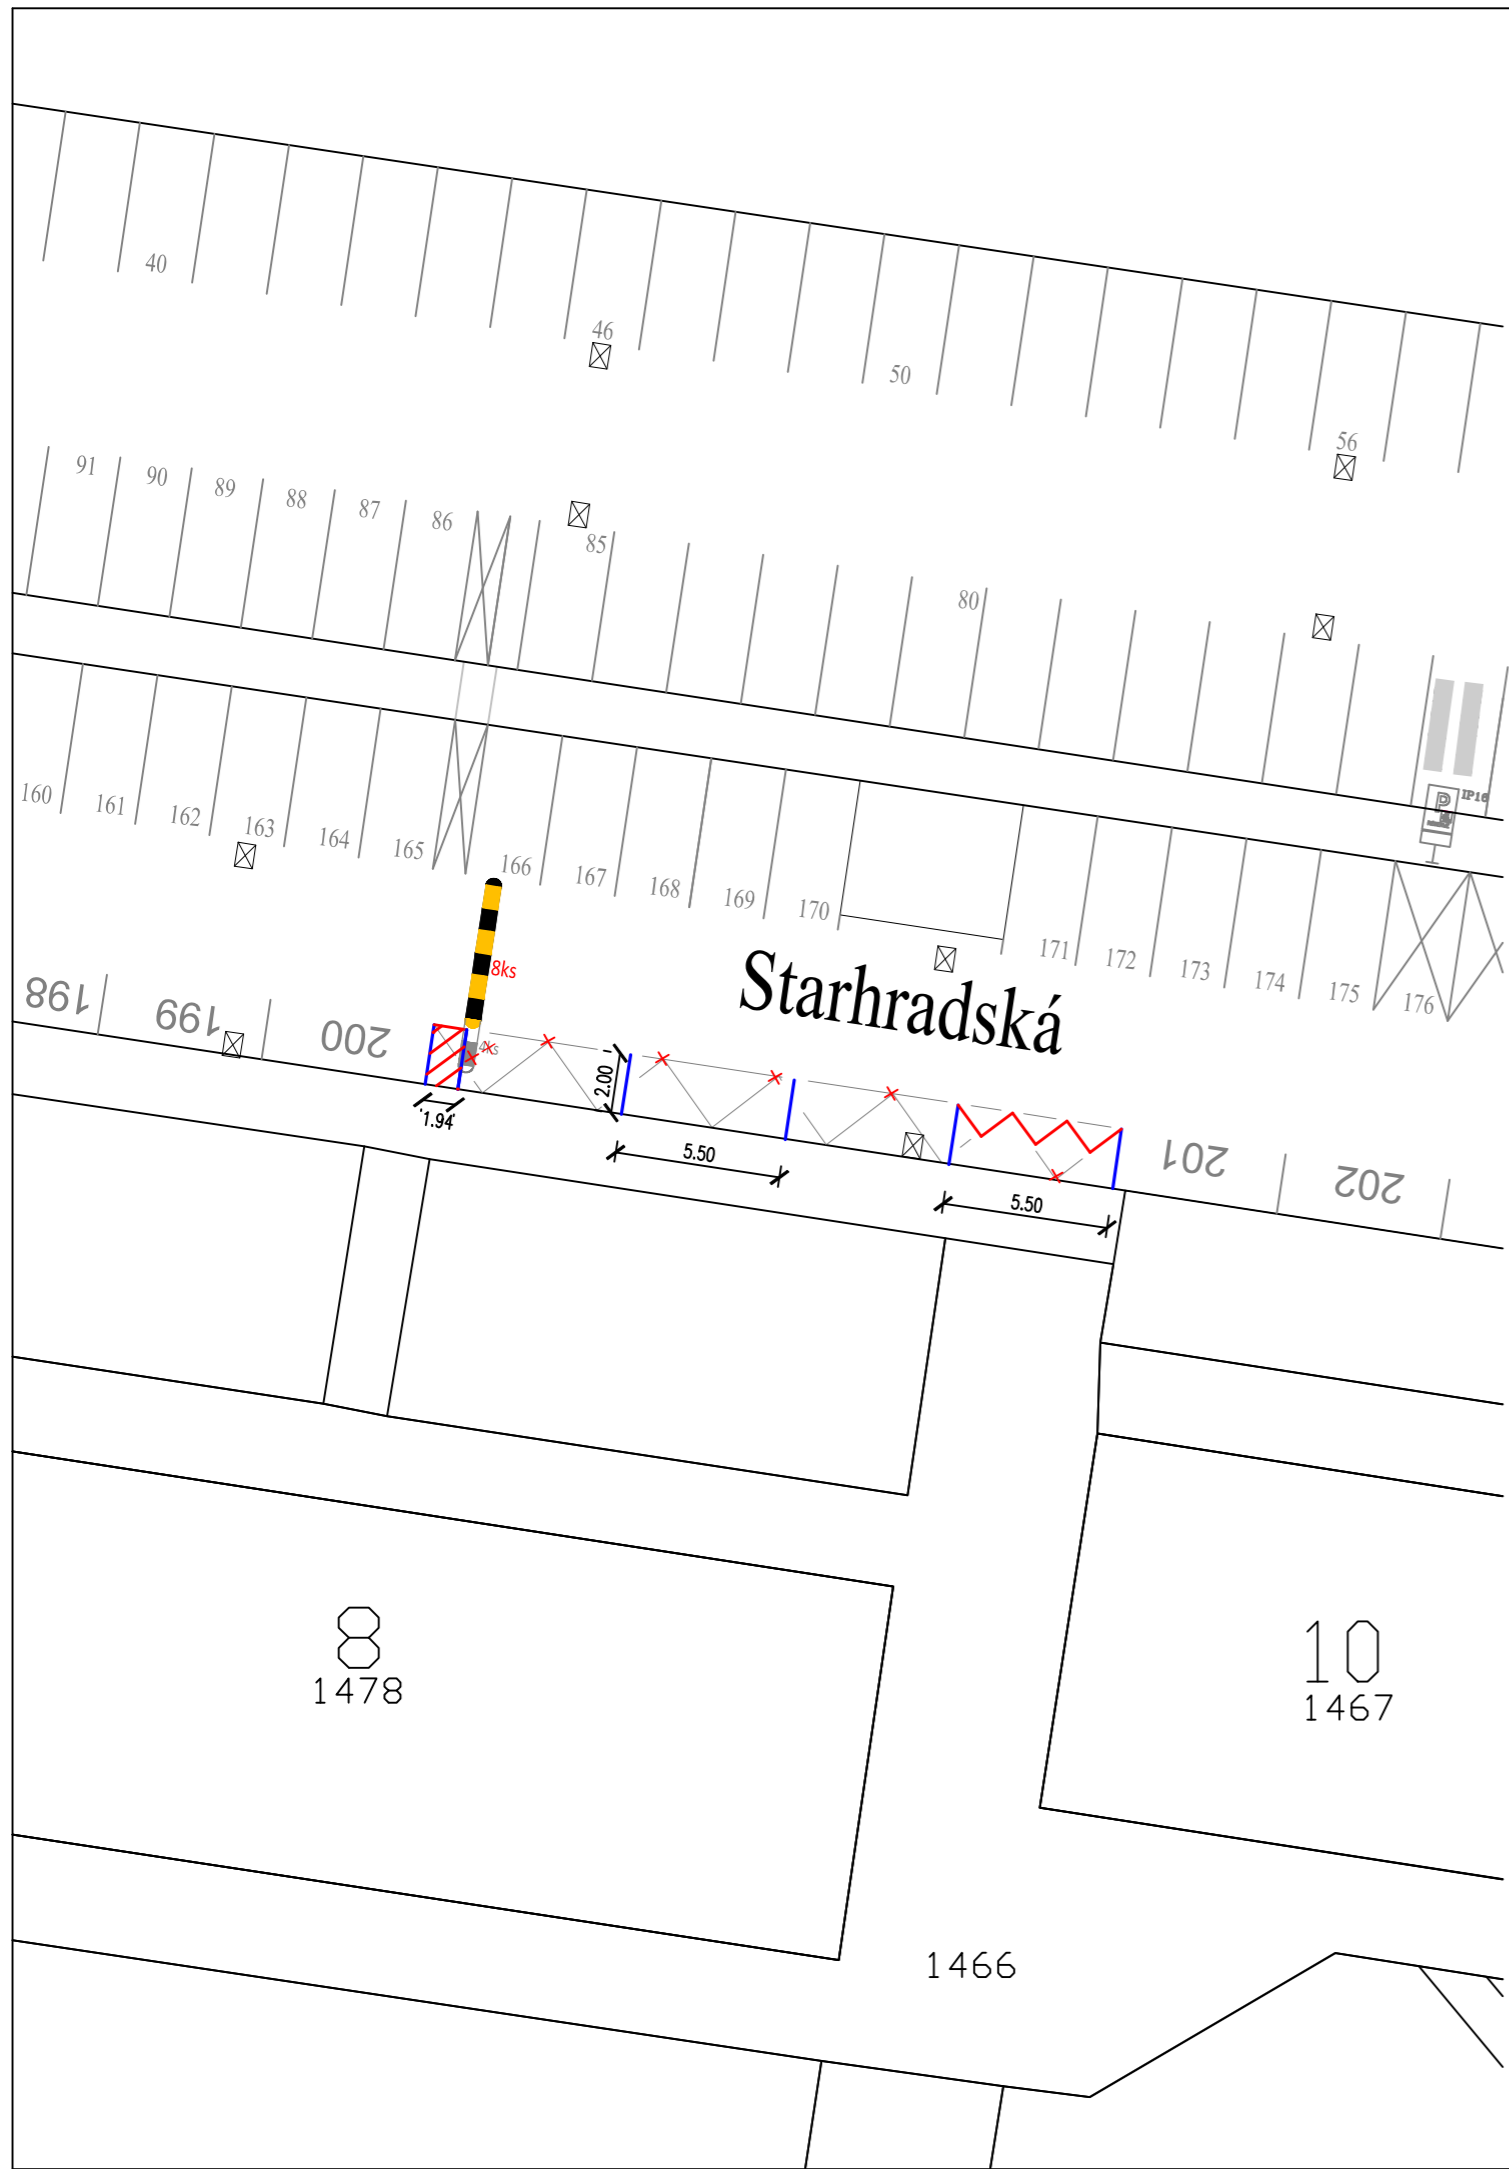

NAVRHOVANÉ DOPRAVNÉ ZNAČENIE - VODOROVNÉ

01 | 02 | 03

622 - 50
Parkovacie miesta (všeobecné - pozdĺžne)

620 - 52
Vyšrafovaný priestor (jednostranný)

621 - 52
Cikcak čiara (súvislá medzi parkovacími miestami)

DOPRAVNÉ ZNAČENIE
na zrušenie

8ks
existujúci počet: 12ks
na zrušenie: 4ks

ROZMERY PARKOVACÍCH BOXOV

-Pozdĺžne

PETRŽALKA
Mestská časť Bratislava
Kutlíkova 17
852 12 Bratislava

NÁZOV

**NÁHRADA CIK-CAK ZA PARKOVANIE
BRATISLAVA - PETRŽALKA**

UPRESNENIE

SITUÁCIA DOPRAVNÉHO ZNAČENIA
LOKALITA - UI. STARHRADSKÁ

DÁTUM 10/2023

FORMÁT 2 A4

MIERKA Č. VÝKRESU

1:250 0001