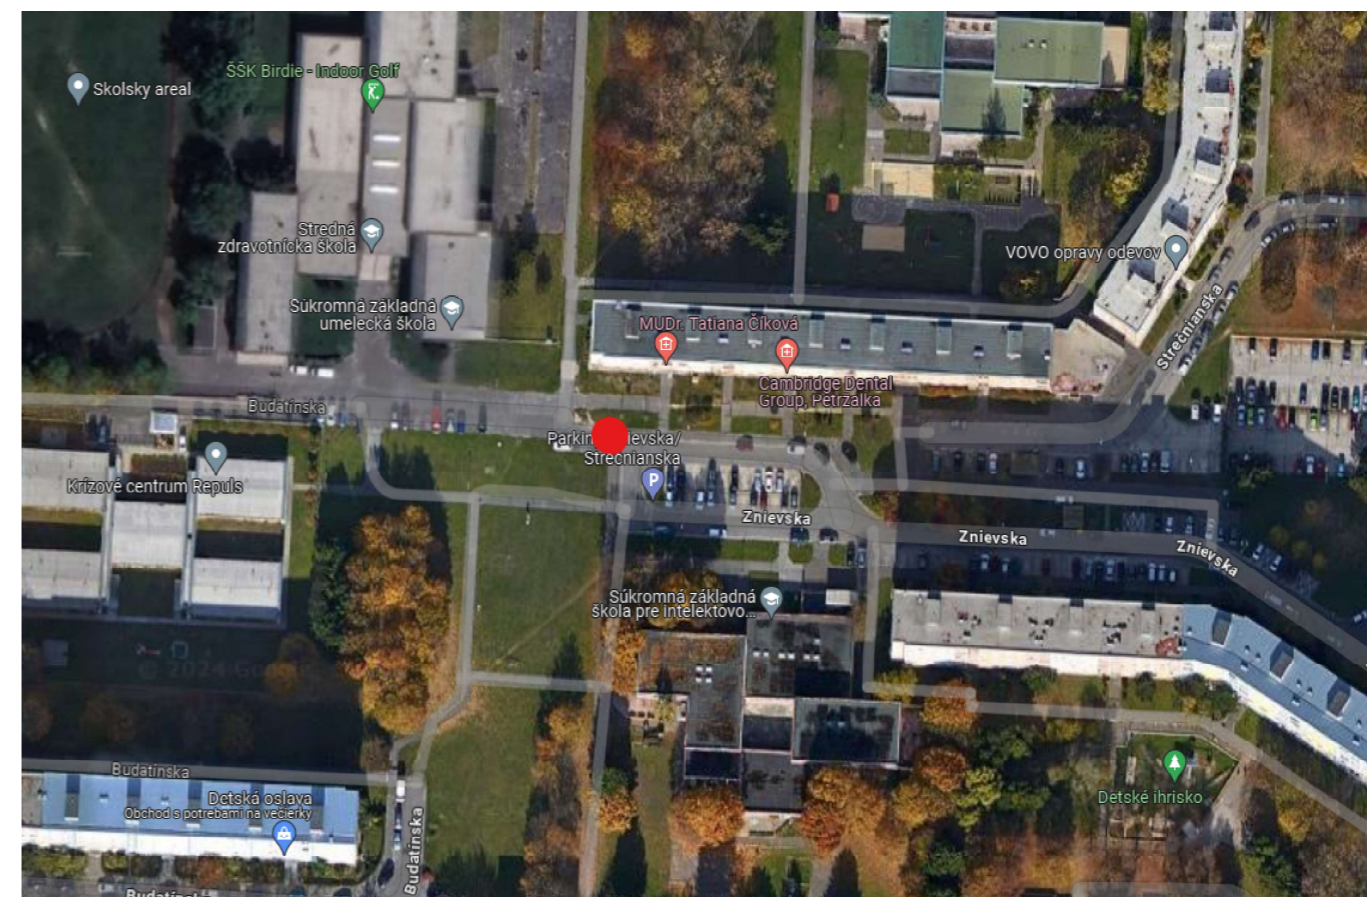

NAVRHOVANÉ DOPRAVNÉ ZNAČENIE

- ZVISLÉ

- bude realizované podľa VL 6.1

DOPRAVNÉ ZNAČENIE
súčasný stav

POZNÁMKA

- zvislé DZ bude realizované vo veľkosti 2, RA 2

SITUÁCIA

PETRŽALKA

Mestská časť Bratislava
Kutlíkova 17
852 12 Bratislava

NÁZOV **POVOLENIE VJAZDU ZÁSOBOVANIA
BRATISLAVA - PETRŽALKA**

UPRESNENIE **SITUÁCIA DOPRAVNÉHO ZNAČENIA
LOKALITA - UI. STREČNIANSKA**

VYPRACOVAL BYSTRICKÝ SIMON	
DÁTUM	02/2024
FORMÁT	2 A4
MIERKA	Č. VÝKRESU
1:300	0002