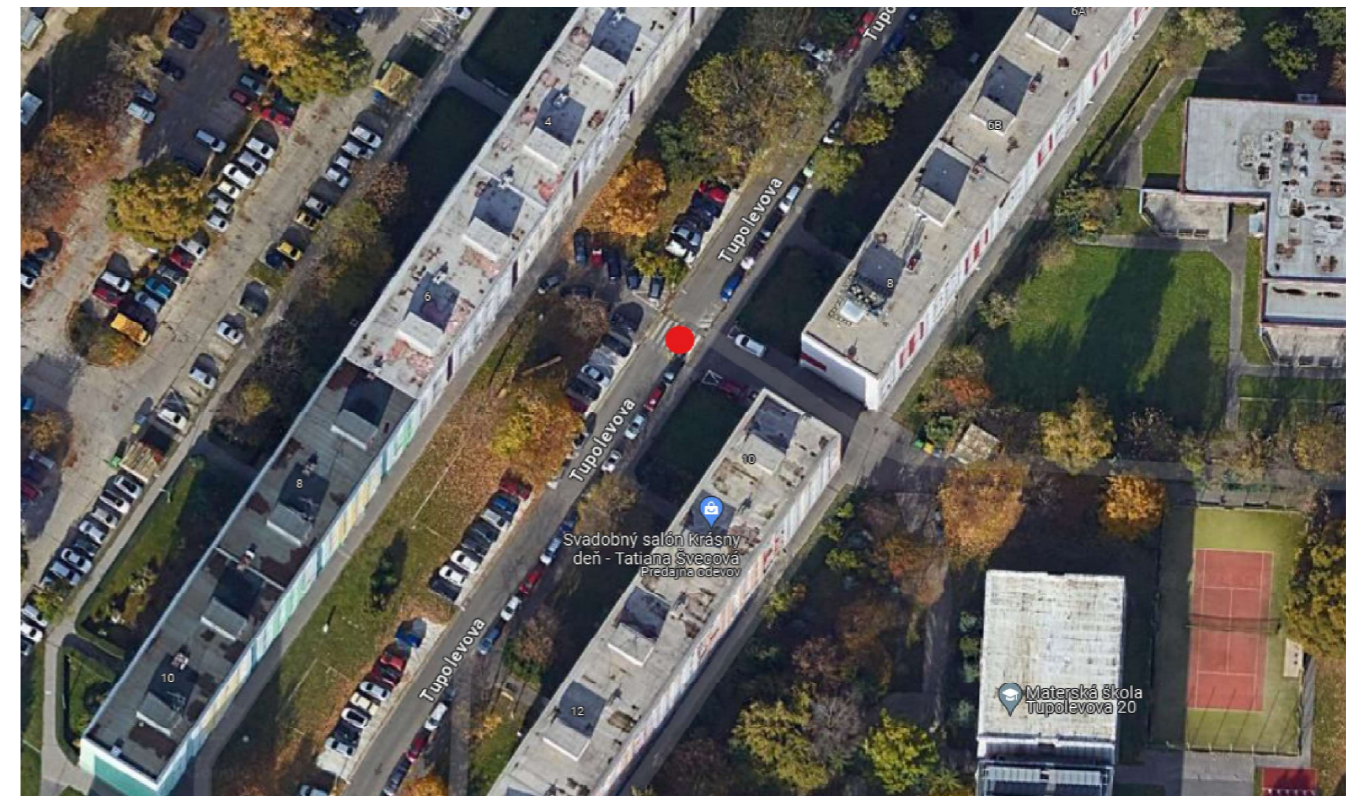

NAVRHOVANÉ DOPRAVNÉ ZNAČENIE

- ZVISLÉ
- bude realizované podľa VL 6.1

DOPRAVNÉ ZNAČENIE
súčasný stav

DOPRAVNÉ ZNAČENIE
na zrušenie

POZNÁMKA

- zvislé DZ bude realizované vo veľkosti 2, RA 2

SITUÁCIA

	PETRŽALKA Mestská časť Bratislava Kutlíkova 17 852 12 Bratislava		VYPRACOVAL BYSTRICKÝ SIMON	
	POVOLENIE VJAZDU ZÁSOBOVANIA BRATISLAVA - PETRŽALKA		DÁTUM	02/2024
UPRESNENIE SITUÁCIA DOPRAVNÉHO ZNAČENIA LOKALITA - UI. TUPOLEVOVA		FORMÁT	2 A4	
		MIERKA	č. VÝKRESU 1:300 0004	