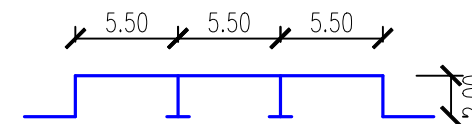

ROZMERY PARKOVACÍCH BOXOV

-Pozdĺžne

POZNÁMKY

- zvislé DZ bude realizované vo veľkosti 1, RA 2