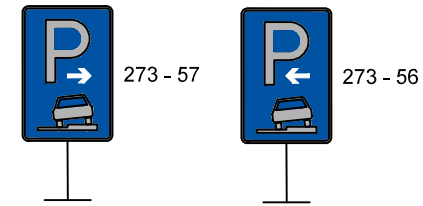

NAVRHOVANÉ DOPRAVNÉ ZNAČENIE

- ZVISLÉ

- bude realizované podľa VL 6.1

DOPRAVNÉ ZNAČENIE súčasný stav

- VODOROVNÉ

- bude realizované podľa VL 6.2

 **622 - 50**
Parkovacie miesta (všeobecné - pozdĺžne)

 **620 - 52**
Vyšrafovaný priestor (jednostranný)