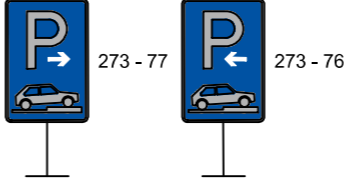

**NAVRHOVANÉ DOPRAVNÉ ZNAČENIE  
- ZVISLÉ**

- bude realizované podľa VL 6.1

DOPRAVNÉ ZNAČENIE  
stav / na zrušenie (presun)

**POZNÁMKY**

- zvislé DZ bude realizované vo veľkosti 1, RA 2

**PETRŽALKA**

Mestská časť Bratislava  
Kutlíkova 17  
852 12 Bratislava