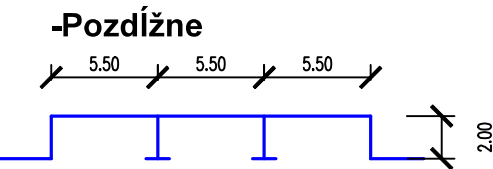

NAVRHOVANÉ DOPRAVNÉ ZNAČENIE

- ZVISLÉ

- bude realizované podľa VL 6.1

DOPRAVNÉ ZNAČENIE
súčasný stav

- VODOROVNÉ

- bude realizované podľa VL 6.2

ROZMERY PARKOVACÍCH BOXOV

POZNÁMKY

- zvislé DZ bude realizované vo veľkosti 1, RA 2

	<p>PETRŽALKA Mestská časť Bratislava Kutlíkova 17 852 12 Bratislava</p>	
	<p>PARKOVANIE NA CHODNÍKOCH BRATISLAVA - PETRŽALKA</p>	
NÁZOV	<p>SITUÁCIA DOPRAVNÉHO ZNAČENIA LOKALITA - UI. ZNIEVSKA</p>	
UPRESNENIE		
<p>VYPRACOVAL BYSTRICKÝ SIMON</p>		
DÁTUM	10/2023	
FORMÁT	2 A4	
MIERKA	C. VÝKRESU	
1:375		0008