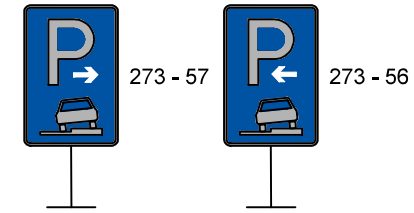

NAVRHOVANÉ DOPRAVNÉ ZNAČENIE

- ZVISLÉ

- bude realizované podľa VL 6.1

DOPRAVNÉ ZNAČENIE
súčasný stav

- VODOROVNÉ

- bude realizované podľa VL 6.2

ROZMERY PARKOVACÍCH BOXOV

POZNÁMKY

- zvislé DZ bude realizované vo veľkosti 1, RA 2

	<p>PETRŽALKA Mestská časť Bratislava Kutlíkova 17 852 12 Bratislava</p>	
	<p>PARKOVANIE NA CHODNÍKOCH BRATISLAVA - PETRŽALKA</p>	
NÁZOV	<p>SITUÁCIA DOPRAVNÉHO ZNAČENIA LOKALITA - UI. ZNIEVSKA</p>	
UPRESNENIE		
<p>VYPRACOVAL BYSTRICKÝ SIMON</p>		
DÁTUM	10/2023	
FORMÁT	2 A4	
MIERKA	C. VÝKRESU	
1:375		0008