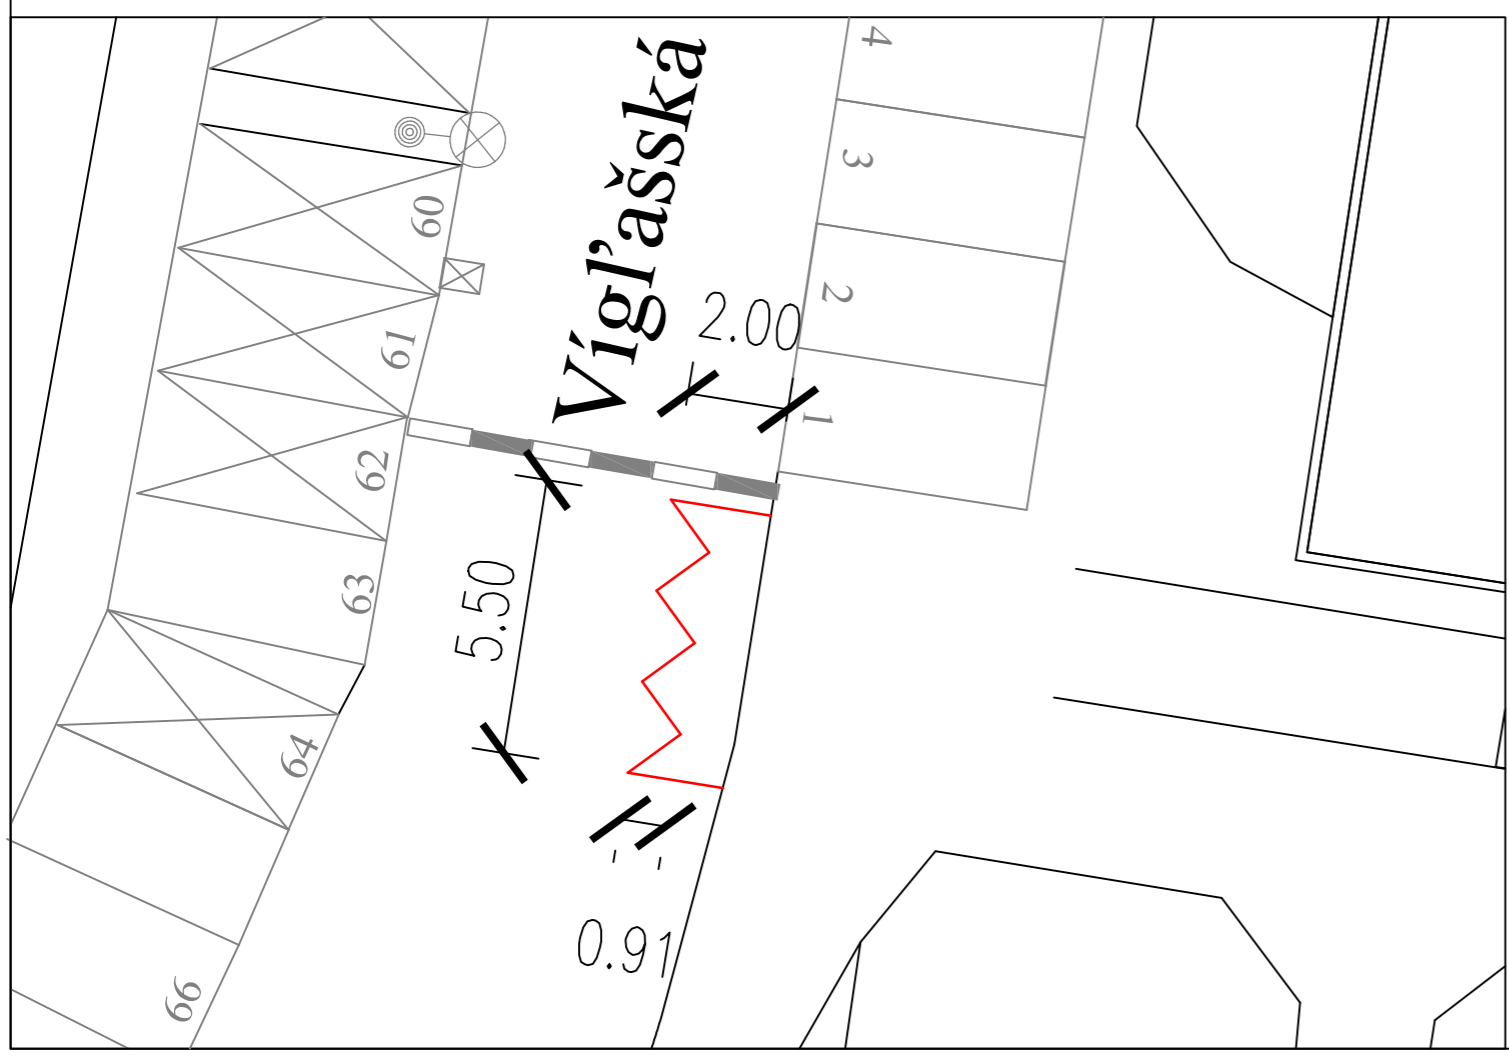

**NAVRHOVANÉ DOPRAVNÉ ZNAČENIE**  
**- VODOROVNÉ**

- bude realizované podľa VL 6.2  
 621 - 50  
 Cikcak čiara (súvislá)

**DOPRAVNÉ ZNAČENIE**  
**súčasný stav**

**POZNÁMKY**

- Cikcak na ul. Znievska bude realizovaný pred kontajnerovým stojiskom.

	<p><b>PETRŽALKA</b>          Mestská časť Bratislava          Kutlíkova 17          852 12 Bratislava</p>	
	<p>NÁZOV <b>DOPLNENIE CIKCAK ZNAČENIA</b>  <b>BRATISLAVA - PETRŽALKA</b></p>	
<p>UPRESNENIE <b>SITUÁCIA DOPRAVNÉHO ZNAČENIA</b>  <b>LOKALITA - UL. ZNIEVSKA A VÍGLAŠKÁ</b></p>		<p>VYPRACOVAL          BYSTRICKÝ SIMON</p>
		<p>DÁTUM 11/2023</p>
		<p>FORMÁT 2 A4</p>
		<p>MIERKA 1:75</p>
		<p>Č. VÝKRESU 0001</p>